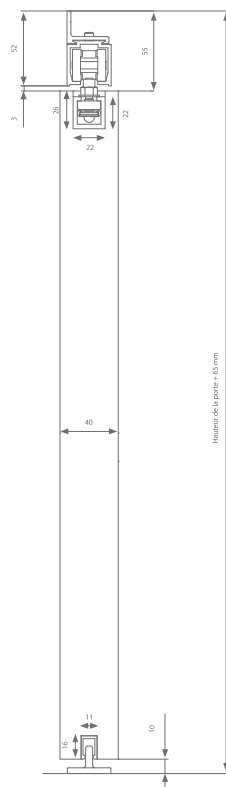

Dessin technique

Hauteur de la porte = 60 mm

Réglage de la hauteur: + 0 / - 5 mm

Profils

	Larg. max. porte	Longueur	Référence
Profil de roulement	1000 mm	2000 mm	AK0.208.200
	1500 mm	3000 mm	AK0.208.300
	2000 mm	4000 mm	AK0.208.400
	3000 mm	6000 mm	AK0.208.600
Support mural	Tous les 500 - 600 mm		AK1.118.0
Profil Compact	1000 mm	236 mm	(2x) 110.828
	1000 mm	1000 mm	110.828.100
	1250 mm	1250 mm	110.828.125
	1500 mm	1500 mm	110.828.150
	2000 mm	2000 mm	110.828.200
+ embouts	3000 mm	3000 mm	110.828.300
			(2x) 110.829
Profil de guidage	1000 mm	1000 mm	510.608.100
	1250 mm	1250 mm	510.608.125
	1500 mm	1500 mm	510.608.150
	2000 mm	2000 mm	510.608.200
	3000 mm	3000 mm	510.608.300

Choix de la garniture

Suspension compacte	Référence
Sans softclose	AK0.308
Avec 1 softclose (largeur de porte min. = 502 mm)	AK0.308.020

CONSEIL

Le guide AK9.335 est le choix idéal lorsque vous ne pouvez pas fixer le guide au sol.