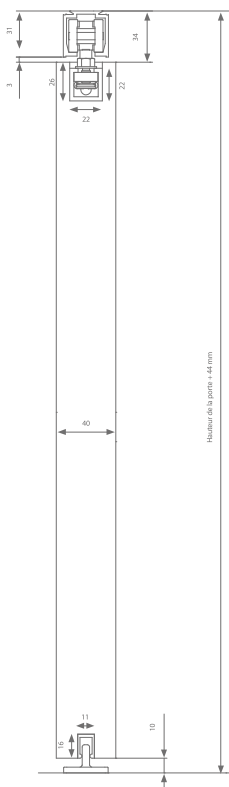

argenta expert 80 kg
compact fixation au plafond

configurez votre kit

Dessin technique

Hauteur de la porte = 44 mm

Réglage de la hauteur: + 0 / - 5 mm

Profils

	Larg. max. porte	Longueur	Référence
Profil de roulement	1000 mm	2000 mm	AK0.208.200
	1500 mm	3000 mm	AK0.208.300
	2000 mm	4000 mm	AK0.208.400
	3000 mm	6000 mm	AK0.208.600
Profil Compact	1000 mm	236 mm	(2x) 110.828
	1000 mm	1000 mm	110.828.100
	1250 mm	1250 mm	110.828.125
	1500 mm	1500 mm	110.828.150
	2000 mm	2000 mm	110.828.200
+ embouts	3000 mm	3000 mm	110.828.300
			(2x) 110.829
Profil de guidage	1000 mm	1000 mm	510.608.100
	1250 mm	1250 mm	510.608.125
	1500 mm	1500 mm	510.608.150
	2000 mm	2000 mm	510.608.200
	3000 mm	3000 mm	510.608.300

Choix de la garniture

Suspension compacte	Référence
Sans softclose	AK0.308
Avec 1 softclose (largeur de porte min. = 502 mm)	AK0.308.020

CONSEIL

Le guide AK9.335 est le choix idéal lorsque vous ne pouvez pas fixer le guide au sol.

argenta expert 80 kg
compact fixation murale

configurez votre kit