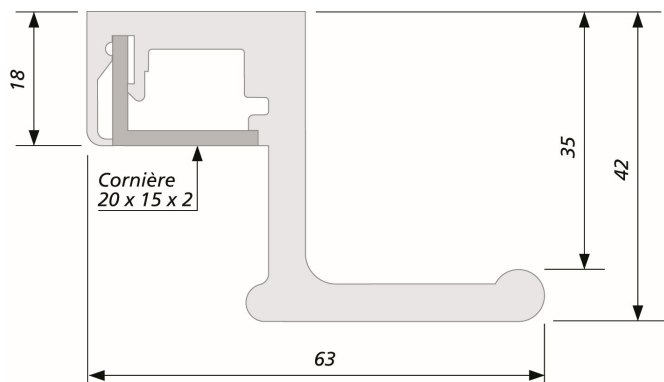

Paire de bouchons BP362 pour profil P362, en plastique noir ou blanc, fourni avec 8 vis en inox

Profil P363

- Profil recevant la ventouse électromagnétique
- Pour pose en rénovation avec le profil **P362**
- En aluminium 6060 T5
- Existe en brut et anodisé Argent Satiné
- Longueur de 2 500 mm

Paire de bouchons BP363 pour profil P363, en plastique noir ou blanc

Profil P302

- Profil renfort avec poignée intégrée
- En aluminium 6060 T5
- Existe en brut et anodisé Argent Satiné
- Longueur de 2 500 mm