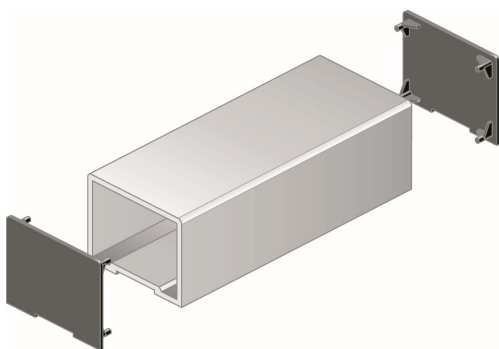

GOETTGENS

S.A.S.

Profil P342

- Profil avec poignée intégrée, recevant la ventouse ou la contre-plaque en applique
- Pour pose en neuf ou rénovation
- En aluminium 6060 T5
- Existe en brut et anodisé Argent Satiné
- Longueur de 2 500 mm

Paire de bouchons BP300 pour profil P342, en plastique noir ou blanc

Profil P362

- Profil avec poignée intégrée, recevant la contre-plaque de la ventouse électromagnétique.
- Pour pose en rénovation avec le profil **P363**
- En aluminium 6060 T5
- Existe en brut et anodisé Argent Satiné
- Longueur de 2 500 mm

Paire de bouchons BP362 pour profil P362, en plastique noir ou blanc, fourni avec 8 vis en inox

Profil P363

- Profil recevant la ventouse électromagnétique
- Pour pose en rénovation avec le profil **P362**
- En aluminium 6060 T5
- Existe en brut et anodisé Argent Satiné
- Longueur de 2 500 mm

Paire de bouchons BP363 pour profil P363, en plastique noir ou blanc

Profil P302

- Profil renfort avec poignée intégrée
- En aluminium 6060 T5
- Existe en brut et anodisé Argent Satiné
- Longueur de 2 500 mm