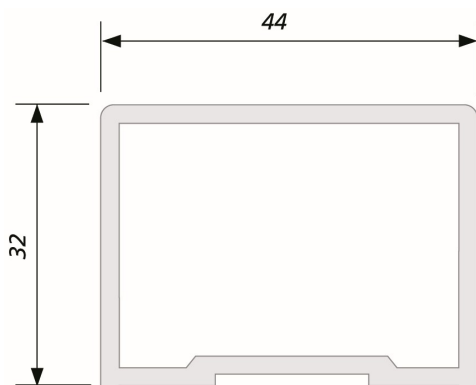

Paire de bouchons BP300 pour profil P342, en plastique noir ou blanc

Profil P362

- Profil avec poignée intégrée, recevant la contre-plaque de la ventouse électromagnétique.
- Pour pose en rénovation avec le profil **P363**
- En aluminium 6060 T5
- Existe en brut et anodisé Argent Satiné
- Longueur de 2 500 mm

Paire de bouchons BP362 pour profil P362, en plastique noir ou blanc, fourni avec 8 vis en inox

Profil P363

- Profil recevant la ventouse électromagnétique
- Pour pose en rénovation avec le profil **P362**
- En aluminium 6060 T5
- Existe en brut et anodisé Argent Satiné
- Longueur de 2 500 mm