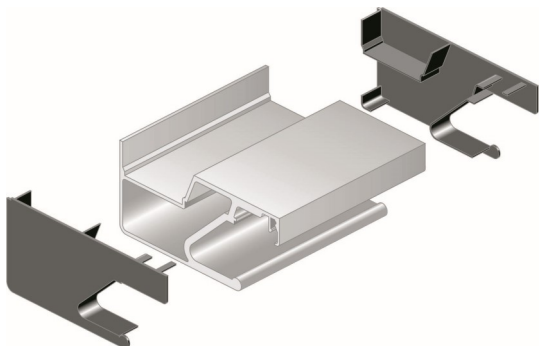

GOETTGENS

S.A.S.

Profil P342

- Profil avec poignée intégrée, recevant la ventouse ou la contre-plaque en applique
- Pour pose en neuf ou rénovation
- En aluminium 6060 T5
- Existe en brut et anodisé Argent Satiné
- Longueur de 2 500 mm

Paire de bouchons BP300 pour profil P342, en plastique noir ou blanc

Profil P362

- Profil avec poignée intégrée, recevant la contre-plaque de la ventouse électromagnétique.
- Pour pose en rénovation avec le profil **P363**
- En aluminium 6060 T5
- Existe en brut et anodisé Argent Satiné
- Longueur de 2 500 mm

Paire de bouchons BP362 pour profil P362, en plastique noir ou blanc, fourni avec 8 vis en inox

Profil P363

- Profil recevant la ventouse électromagnétique
- Pour pose en rénovation avec le profil **P362**
- En aluminium 6060 T5
- Existe en brut et anodisé Argent Satiné
- Longueur de 2 500 mm

Paire de bouchons BP363 pour profil P363, en plastique noir ou blanc

Profil P302

- Profil renfort avec poignée intégrée
- En aluminium 6060 T5
- Existe en brut et anodisé Argent Satiné
- Longueur de 2 500 mm