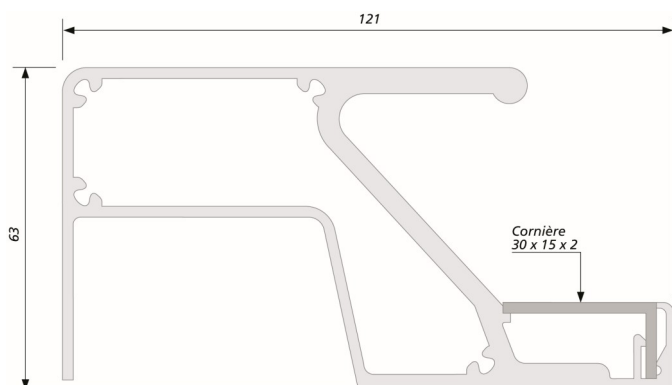

GOETTGENS

S.A.S.

Profil P342

- Profil avec poignée intégrée, recevant la ventouse ou la contre-plaque en applique
- Pour pose en neuf ou rénovation
- En aluminium 6060 T5
- Existe en brut et anodisé Argent Satiné
- Longueur de 2 500 mm

Paire de bouchons BP300 pour profil P342, en plastique noir ou blanc

Profil P362

- Profil avec poignée intégrée, recevant la contre-plaque de la ventouse électromagnétique.
- Pour pose en rénovation avec le profil **P363**
- En aluminium 6060 T5
- Existe en brut et anodisé Argent Satiné
- Longueur de 2 500 mm

Paire de bouchons BP362 pour profil P362, en plastique noir ou blanc, fourni avec 8 vis en inox

Profil P363

- Profil recevant la ventouse électromagnétique
- Pour pose en rénovation avec le profil **P362**
- En aluminium 6060 T5
- Existe en brut et anodisé Argent Satiné
- Longueur de 2 500 mm

Paire de bouchons BP363 pour profil P363, en plastique noir ou blanc

Profil P302

- Profil renfort avec poignée intégrée
- En aluminium 6060 T5
- Existe en brut et anodisé Argent Satiné
- Longueur de 2 500 mm