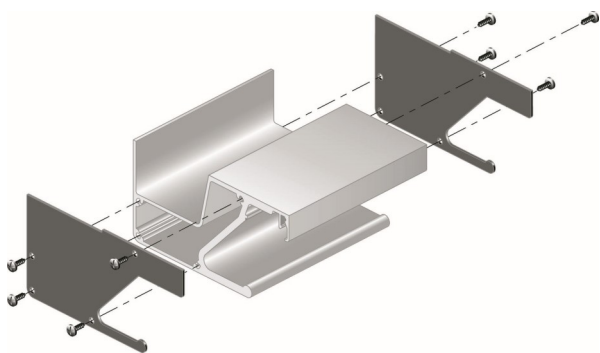

GOETTGENS

S.A.S.

Profil P342

- Profil avec poignée intégrée, recevant la ventouse ou la contre-plaque en applique
- Pour pose en neuf ou rénovation
- En aluminium 6060 T5
- Existe en brut et anodisé Argent Satiné
- Longueur de 2 500 mm

Paire de bouchons BP300 pour profil P342, en plastique noir ou blanc

Profil P362

- Profil avec poignée intégrée, recevant la contre-plaque de la ventouse électromagnétique.
- Pour pose en rénovation avec le profil **P363**
- En aluminium 6060 T5
- Existe en brut et anodisé Argent Satiné
- Longueur de 2 500 mm

Paire de bouchons BP362 pour profil P362, en plastique noir ou blanc, fourni avec 8 vis en inox

Profil P363

- Profil recevant la ventouse électromagnétique
- Pour pose en rénovation avec le profil **P362**
- En aluminium 6060 T5
- Existe en brut et anodisé Argent Satiné
- Longueur de 2 500 mm