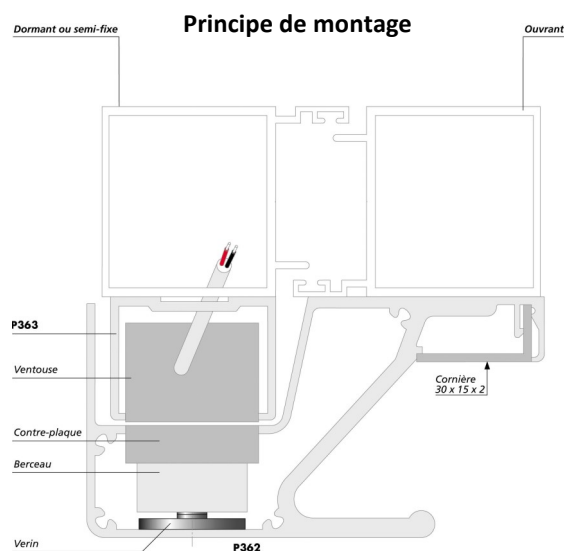

GOETTGENS

S.A.S.

Profil P342

- Profil avec poignée intégrée, recevant la ventouse ou la contre-plaque en applique
- Pour pose en neuf ou rénovation
- En aluminium 6060 T5
- Existe en brut et anodisé Argent Satiné
- Longueur de 2 500 mm

Paire de bouchons BP300 pour profil P342, en plastique noir ou blanc

Profil P362

- Profil avec poignée intégrée, recevant la contre-plaque de la ventouse électromagnétique.
- Pour pose en rénovation avec le profil **P363**
- En aluminium 6060 T5
- Existe en brut et anodisé Argent Satiné
- Longueur de 2 500 mm

Paire de bouchons BP362 pour profil P362, en plastique noir ou blanc, fourni avec 8 vis en inox

Profil P363

- Profil recevant la ventouse électromagnétique
- Pour pose en rénovation avec le profil **P362**
- En aluminium 6060 T5
- Existe en brut et anodisé Argent Satiné
- Longueur de 2 500 mm