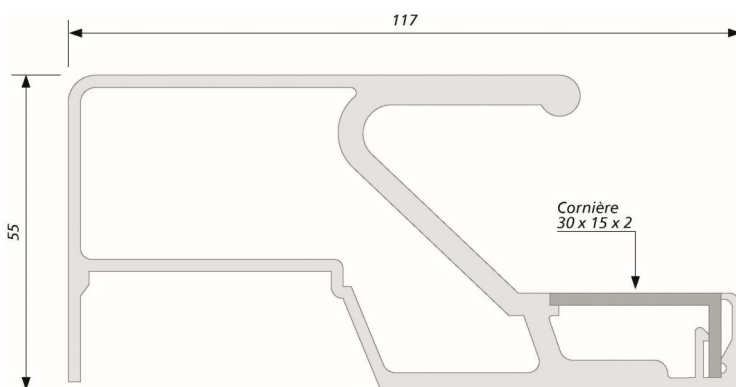

GOETTGENS

S.A.S.

Profil P342

- Profil avec poignée intégrée, recevant la ventouse ou la contre-plaque en applique
- Pour pose en neuf ou rénovation
- En aluminium 6060 T5
- Existe en brut et anodisé Argent Satiné
- Longueur de 2 500 mm

Paire de bouchons BP300 pour profil P342, en plastique noir ou blanc

Profil P362

- Profil avec poignée intégrée, recevant la contre-plaque de la ventouse électromagnétique.
- Pour pose en rénovation avec le profil **P363**
- En aluminium 6060 T5
- Existe en brut et anodisé Argent Satiné
- Longueur de 2 500 mm

Paire de bouchons BP362 pour profil P362, en plastique noir ou blanc, fourni avec 8 vis en inox

Profil P363

- Profil recevant la ventouse électromagnétique
- Pour pose en rénovation avec le profil **P362**
- En aluminium 6060 T5
- Existe en brut et anodisé Argent Satiné
- Longueur de 2 500 mm

Paire de bouchons BP363 pour profil P363, en plastique noir ou blanc

Profil P302

- Profil renfort avec poignée intégrée
- En aluminium 6060 T5
- Existe en brut et anodisé Argent Satiné
- Longueur de 2 500 mm