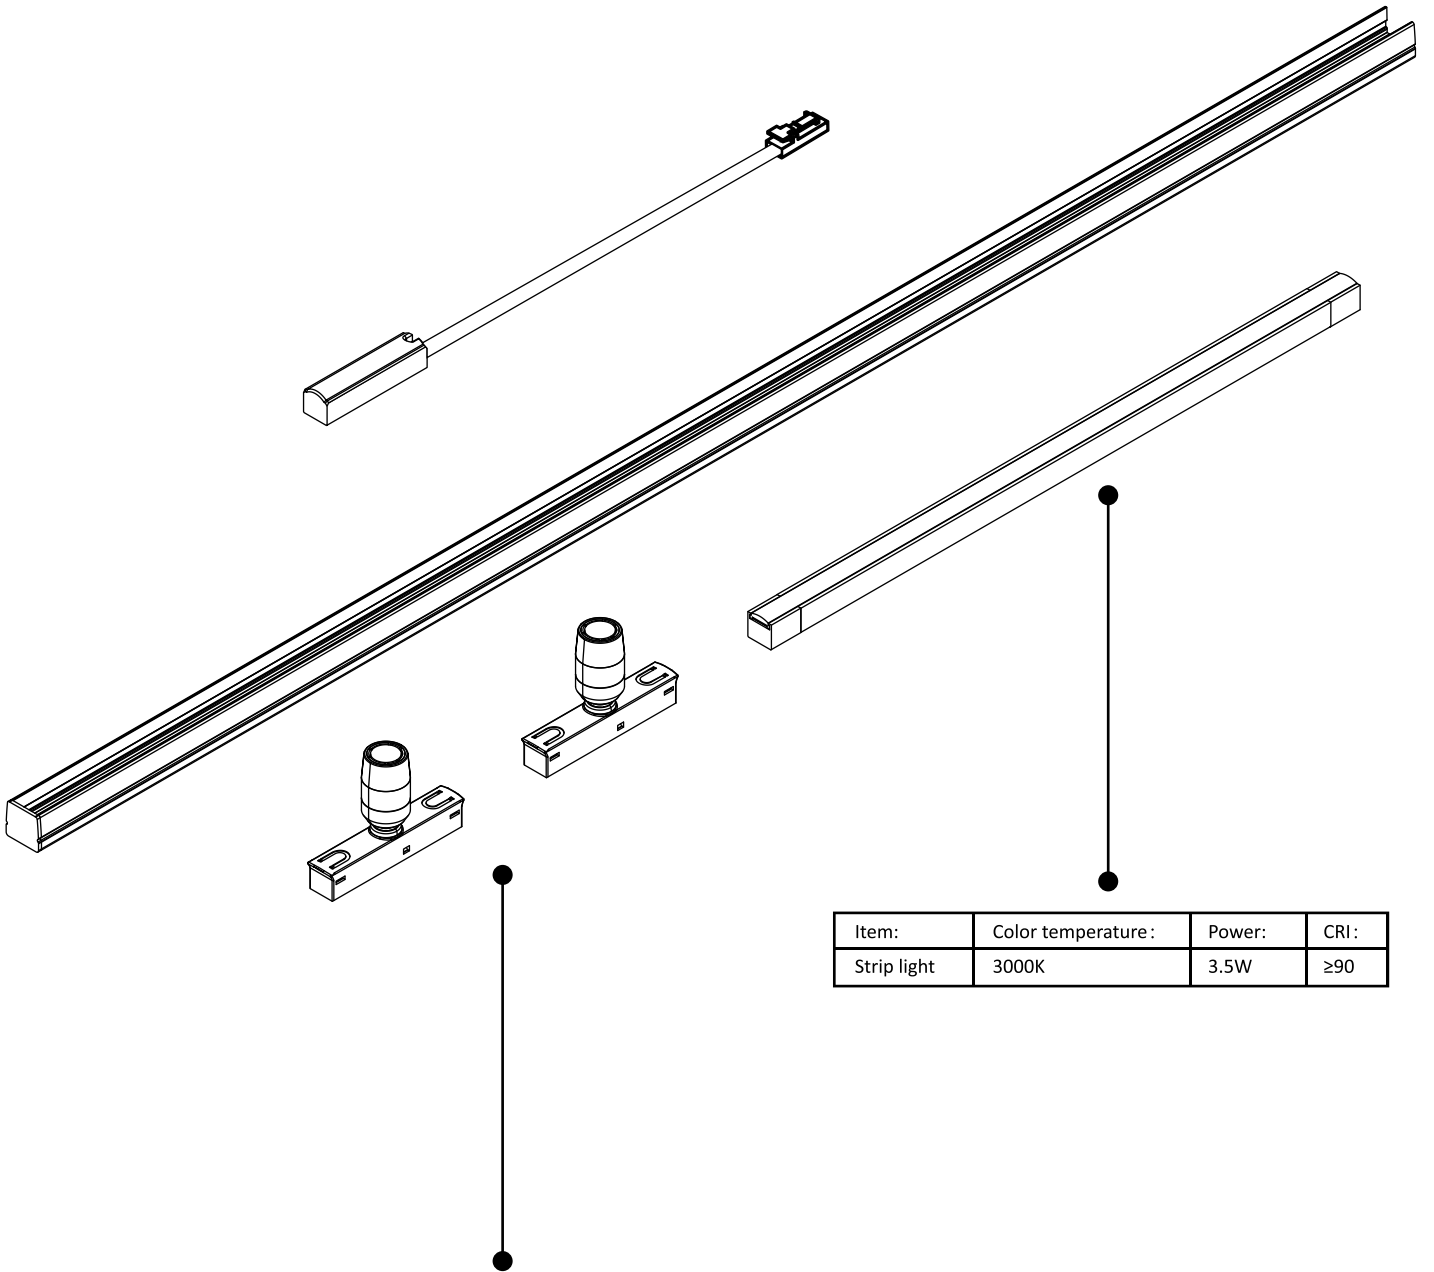

24 V \equiv	CE	UK CA	III								
3000K											

Item:	Color temperature:	Power:	CRI:
Strip light	3000K	3.5W	≥90

Item:	Color temperature:	Power:	CRI:
Spot light	3000K	0.6W	≥90