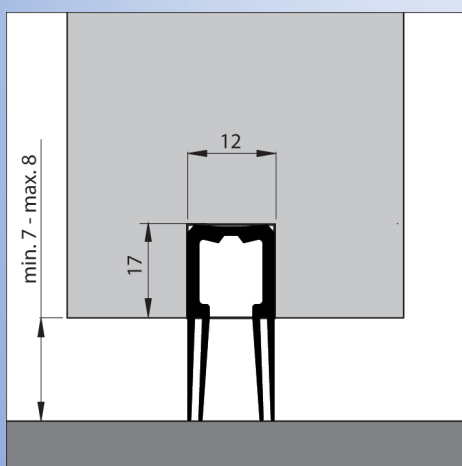

BAS DE PORTE A ENCASTRER PIDS 26

**BAS DE PORTE SOUPLE DOUBLE LEVRES A ENCASTRER
DANS LES PORTES EN BOIS (vis Bois 3x25 non fournies)**

Montage sans seuil

Montage avec un seuil

Montage : à encastrer dans des portes en bois

Couleur : noir

Portes : intérieures ou extérieures de 73cm à 103cm

Matière : EPDM 60/90 SH

Longueur : 110cm

Dimensions de rainures : 12x17