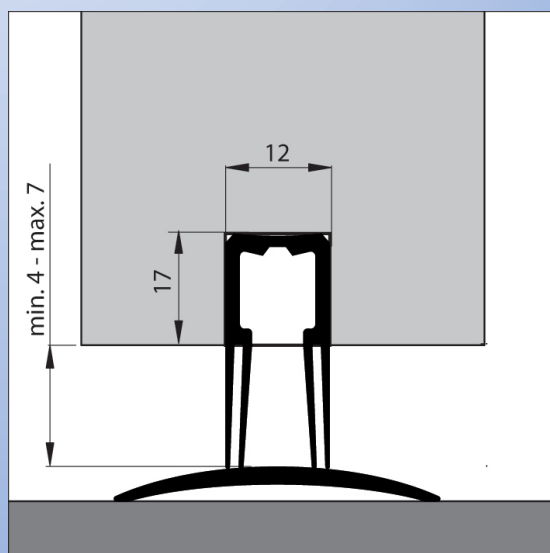

BAS DE PORTE A ENCASTRER PIDS 26

**BAS DE PORTE SOUPLE DOUBLE LEVRES A ENCASTRER
DANS LES PORTES EN BOIS (vis Bois 3x25 non fournies)**

Montage sans seuil

Montage avec un seuil

Montage : à encastrer dans des portes en bois

Couleur : noir

Portes : intérieures ou extérieures de 73cm à 103cm

Matière : EPDM 60/90 SH

Longueur : 110cm

Dimensions de rainures : 12x17