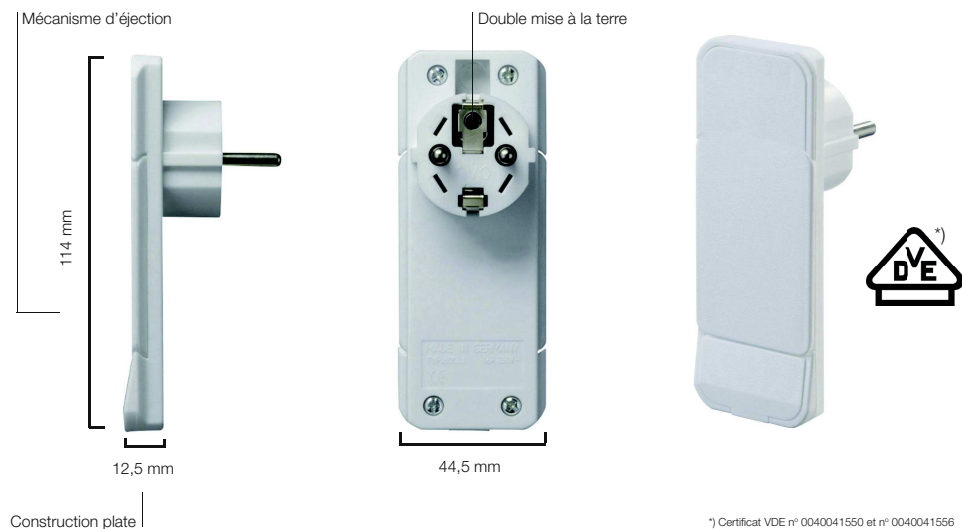

It's electric.

#### Aperçu des avantages

- Construction plate, design rectiligne
- Adaptée à tous les systèmes de bloc multiprise à monter usuels
- Accès aux espaces les plus étroits, notamment derrière les meubles
- Fiche plate de très haute qualité, certifiée VDE
- Débranchement sans effort et confortable de la fiche grâce à une fonction intelligente de levier (SMART PLUG)
- Fiche à contact de protection CEE 7/7

## SMART PLUG/FLAT PLUG

Fiche plate garante de sécurité et de confort

SMART PLUG/FLAT PLUG permet d'exploiter de façon optimale le faible espace derrière les placards, dans la cuisine ou au bureau. La fiche est adaptée à tous les systèmes de bloc multiprise à monter. Une fois branchée, elle dépasse peu de la prise et permet ainsi un accès aux prises dans les espaces les plus étroits. Grâce à l'utilisation de SMART PLUG/FLAT PLUG, les appareils ou les meubles peuvent être positionnés au plus près du mur. En cas d'utilisation apparente, la conception extra-plate garantit une finition élégante.

Désormais, les prises difficiles d'accès ne seront plus qu'un mauvais souvenir. Grâce à la fonction de levier avec mécanisme d'éjection, la fiche SMART PLUG se laisse extraire sans effort et garantit ainsi un débranchement confortable.