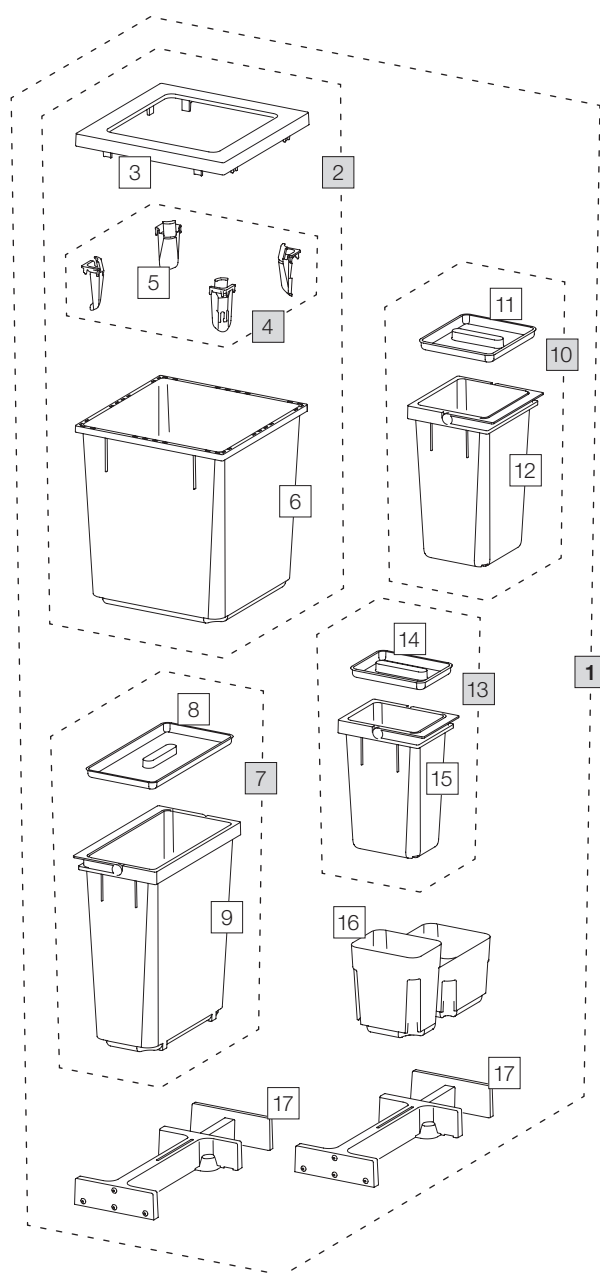

Réceptient de tri de déchets X80 L6

Art. n° 80.51.501

Système extractible pré-existant

Art. n°	Désignation	Excl. TVA
1	80.51.501 Réceptients de tri de déchets X80 L6	244.00
2	12682 Réceptient 40 litre, complet	93.20
3	12247 Cadre de couverture	19.30
4	12252 Tendeur de sac (4 pc.)	18.30
5	12721 Tendeur de sac	4.60
6	12244 Réceptient 40 litre	58.30
7	12943 Réceptient 18 litre, complet	44.90
8	12313 Couvercle 11/15/18 litre	9.00
9	12452 Behälter 18 litre avec anse	35.90
10	12940 Réceptient 8 litre, complet	30.10
11	12271 Couvercle 8 litre	6.60
12	12440 Réceptient 8 litre avec anse	23.60
13	12941 Réceptient 5 litre, complet	25.10
14	12272 Couvercle 5 litre	4.70
15	12441 Réceptient 5 litre avec anse	20.50
16	12254 Bac de base 600, L	22.00
17	12625 Cliquet, complet	44.20

- Set
- Eléments détachés