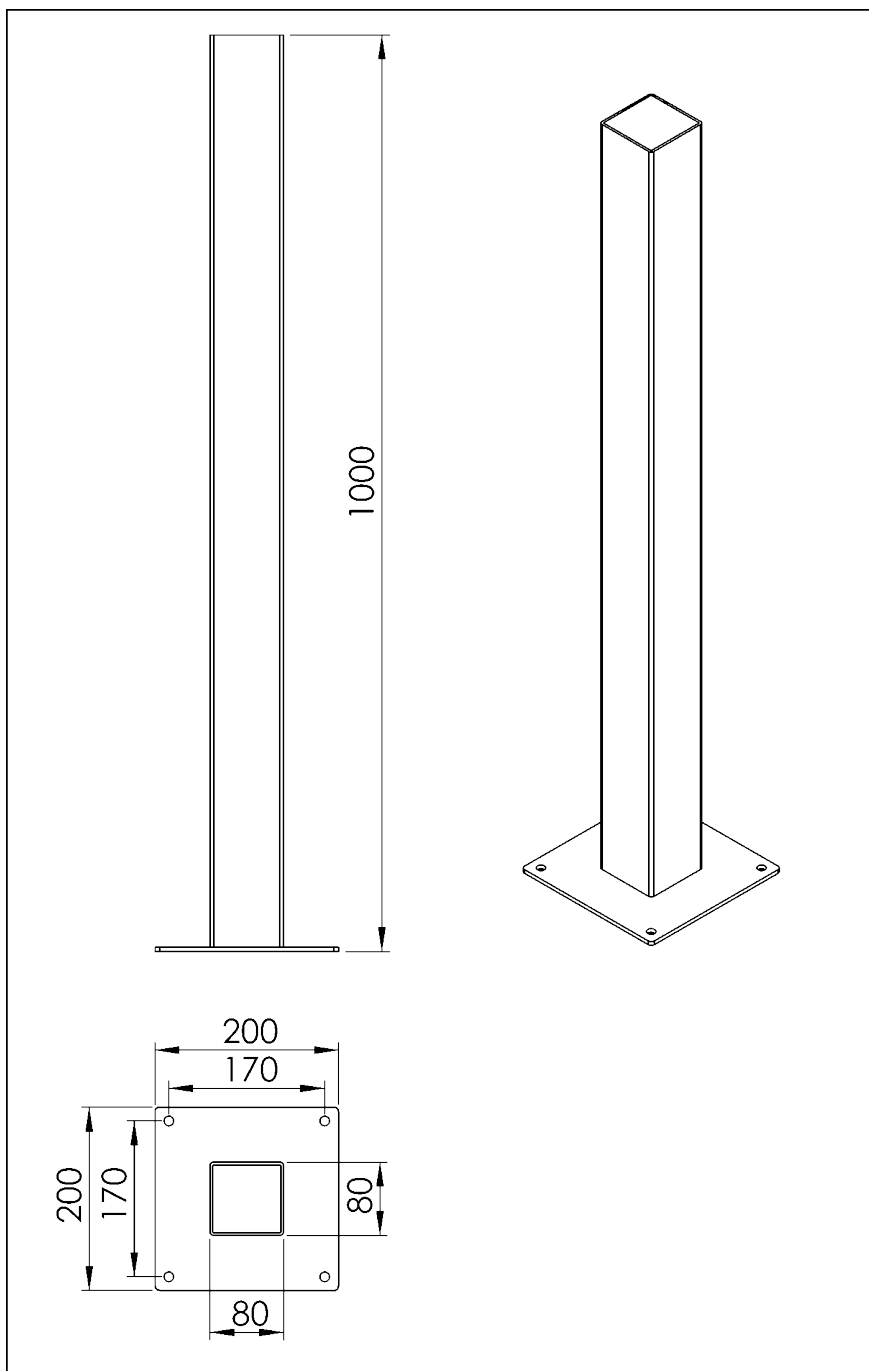

## Descriptif technique :

Poteau en acier thermo laqué à équiper

## Dimensions de borne :

HAUTEUR : 1000 mm  
Section de tube carré de 80mm