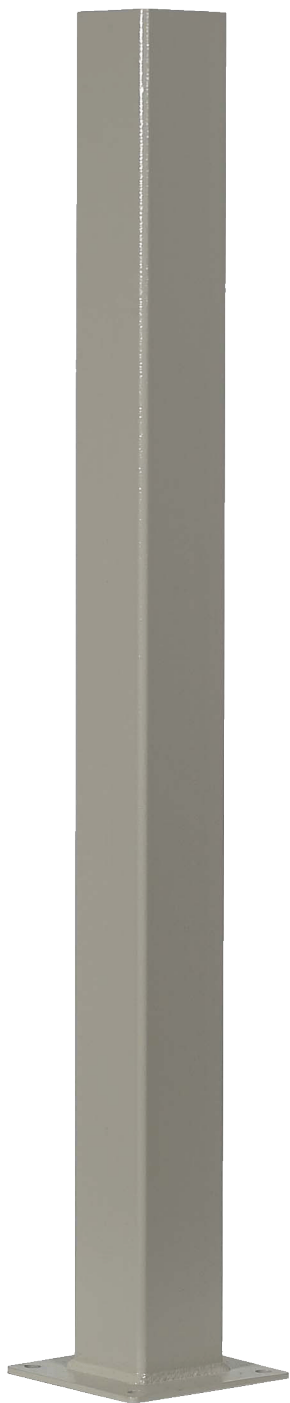

# BORNES ET POTELETS

# POT1M

## Descriptif technique :

Poteau en acier thermo laqué à équiper

## Dimensions de borne :

HAUTEUR : 1000 mm  
Section de tube carré de 80mm