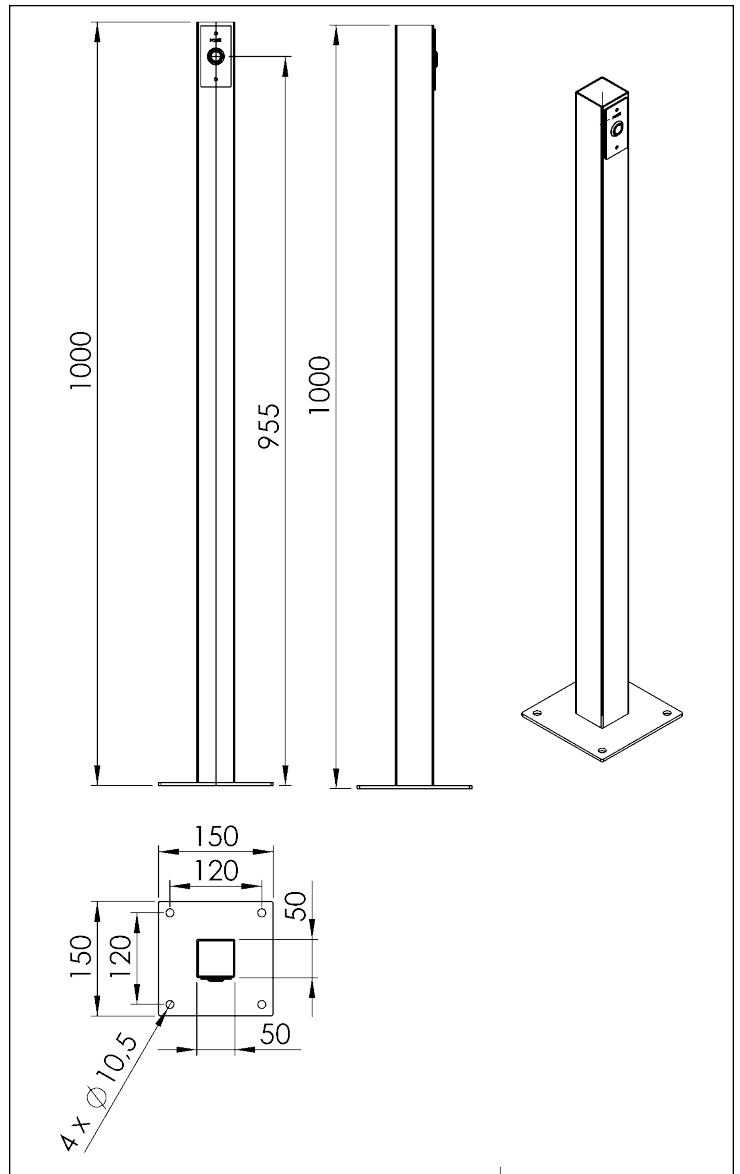

## POT1M/NFL

Plaque gravée

### Descriptif technique :

Poteau en acier thermo laqué

Equipé d'un bouton poussoir lumineux monté sur une plaque en inox gravée PORTE

### Dimensions de borne :

HAUTEUR : 1000 mm  
Section de tube carré de 50mm