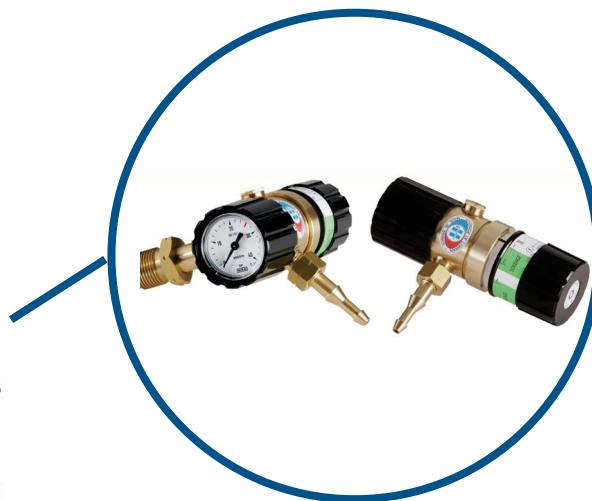

Version détendeur DDI

Détendeurs de nouvelle génération à la fois compacts, extrêmement solides et faciles d'utilisation. Ils résolvent les difficultés de surpression liées à l'utilisation du matériel de soudage au gaz et bénéficient de nombreux avantages :

- Grande facilité d'utilisation
- Pression d'utilisation toujours adaptée
- Manomètre haute pression protégé
- Pression constante

Mini-Artigaz : autonomie* 8h
Mobilflam : autonomie* 16h

Désignation	Mini-Artigaz complet soudeur DDI	Mobilflam complet soudeur DDI	Mobilflam complet soudeur coupeur DDI
Référence Linde	7020510	7020516	7020515
1 bouteille Mini Oxygène 1 m ³	•		
1 bouteille Mini Acétylène 0,7 m ³	•		
1 bouteille Mobil Oxygène 2,3 m ³		•	•
1 bouteille Mobil Acétylène 1,6 m ³		•	•
1 chariot Mini	•		
1 chariot Mobil		•	•
1 détendeur DDI ø 40	•	•	•
1 chalumeau soudeur	•	•	
1 chalumeau soudeur-coupeur mixte			•
2 têtes de coupes 7/10 et 10/10			•
1 étoile de 7 becs de 40 à 400 litres	•	•	•
2 tuyaux 6,3x12 - 5 mètres	•	•	•
2 clapets anti-retour pare-flamme	•	•	•
1 paire de lunettes de soudage	•	•	•
1 manuel d'utilisation	•	•	•
Poids	39 kg	69 kg	69 kg