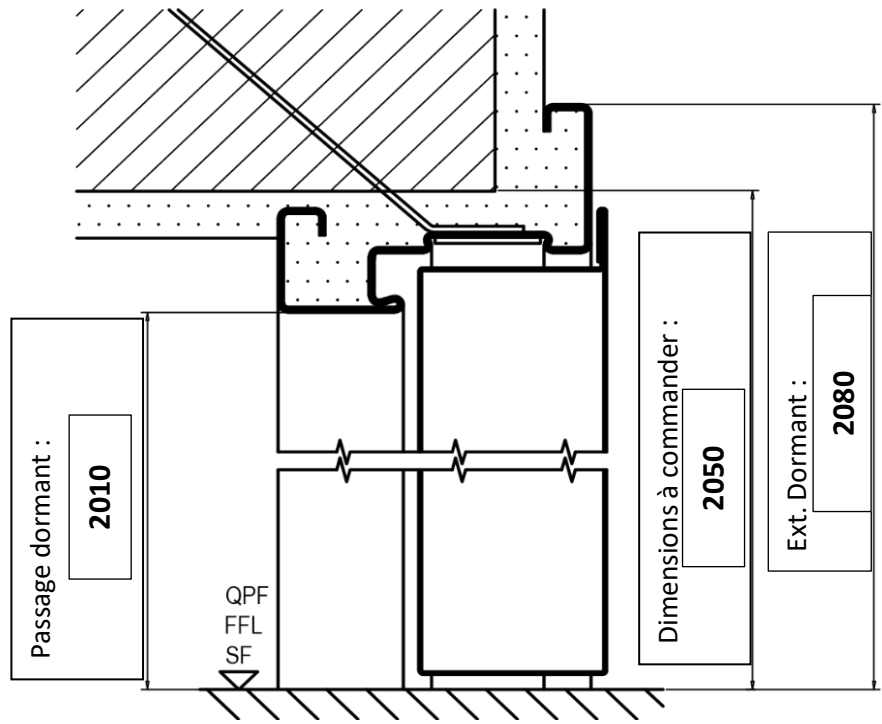

NIN006

900X2050

TRENOIS
DECAMPS

PROGET multi usage

NINZ
FIREDOORS

Coupe verticale

SX (gauche)

Coupe horizontale