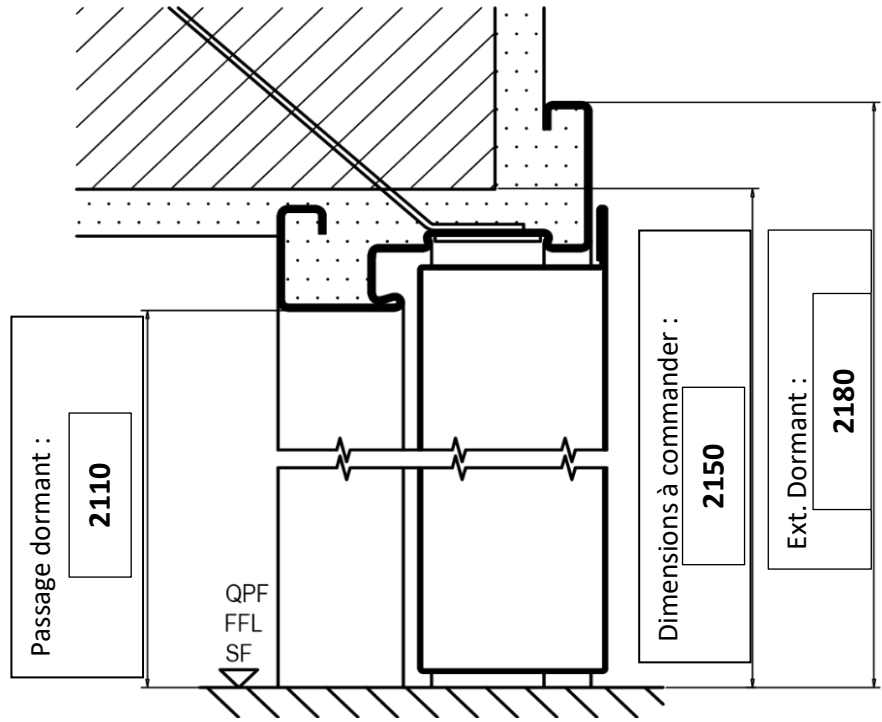

NIN004

1000X2150

TRENOIS
DECAMPS

PROGET multi usage

NINZ
FIREDOORS

Coupe verticale

SX (gauche)

Coupe horizontale