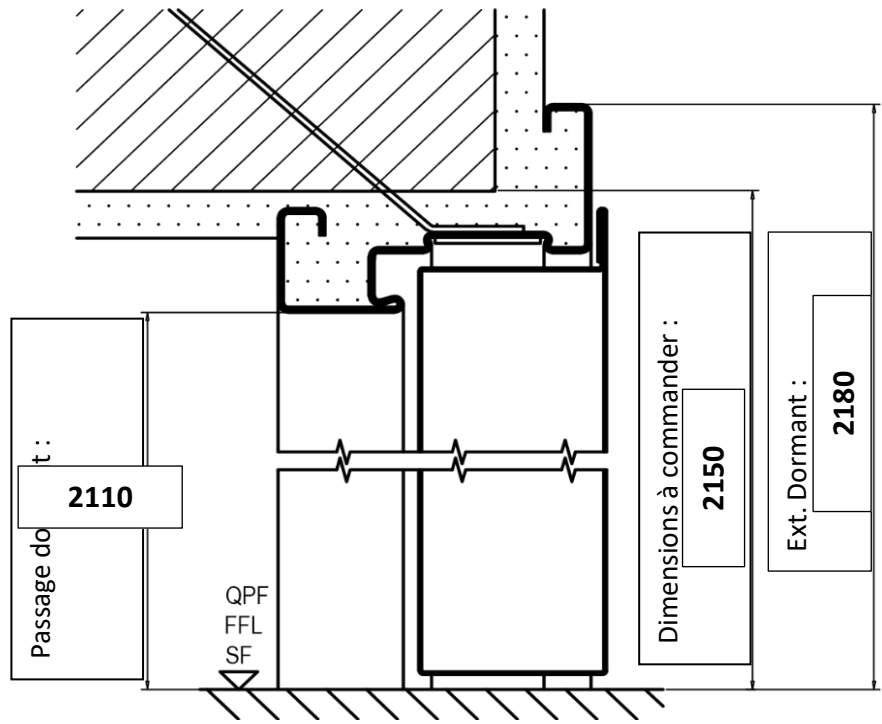

NIN008

900X2150

TRENOIS
DECAMPS

PROGET multi usage

NINZ
FIREDOORS

Coupe verticale

SX (gauche)

Coupe horizontale