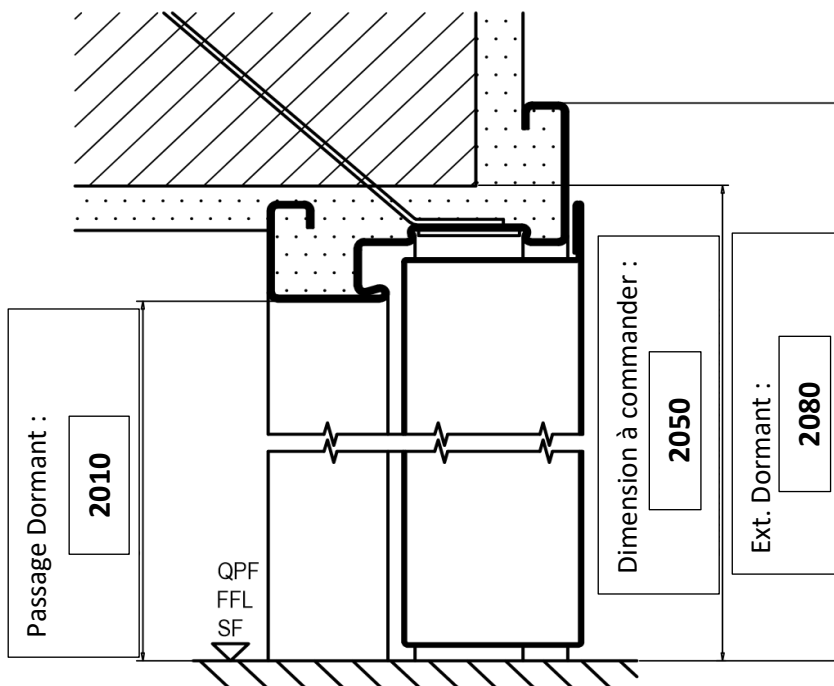

NIN021

1800(1000+800) x 2050

PROGET multi usage

Coupe Verticale

Coupe Horizontale