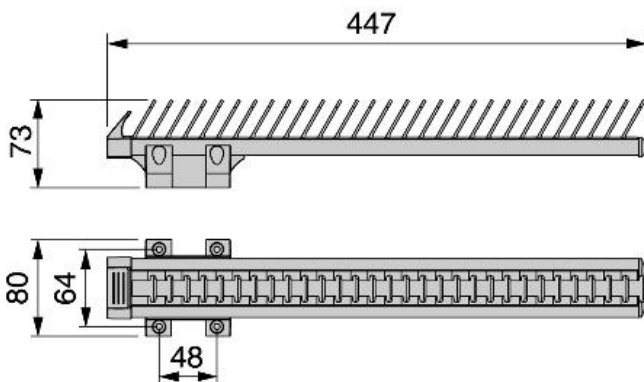

FICHE TECHNIQUE DU PRODUIT

Porta cravates latéral extractible

Accessoires Keeper

SPÉCIFICATIONS

	Cod.	Finition
1	7913862	Anodisé mat

CROQUIS

DOCUMENTS ET OUTILS DISPONIBLES POUR TÉLÉCHARGER

Montage (PDF)