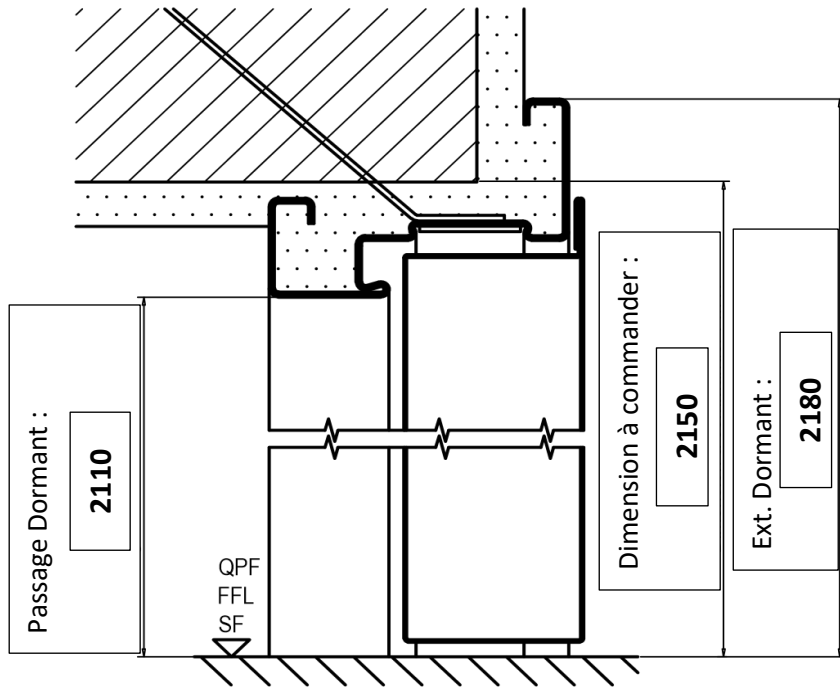

PROGET EI2 60

NIN223

1400(1000+400)x2150

Coupe Verticale

Coupe Horizontale