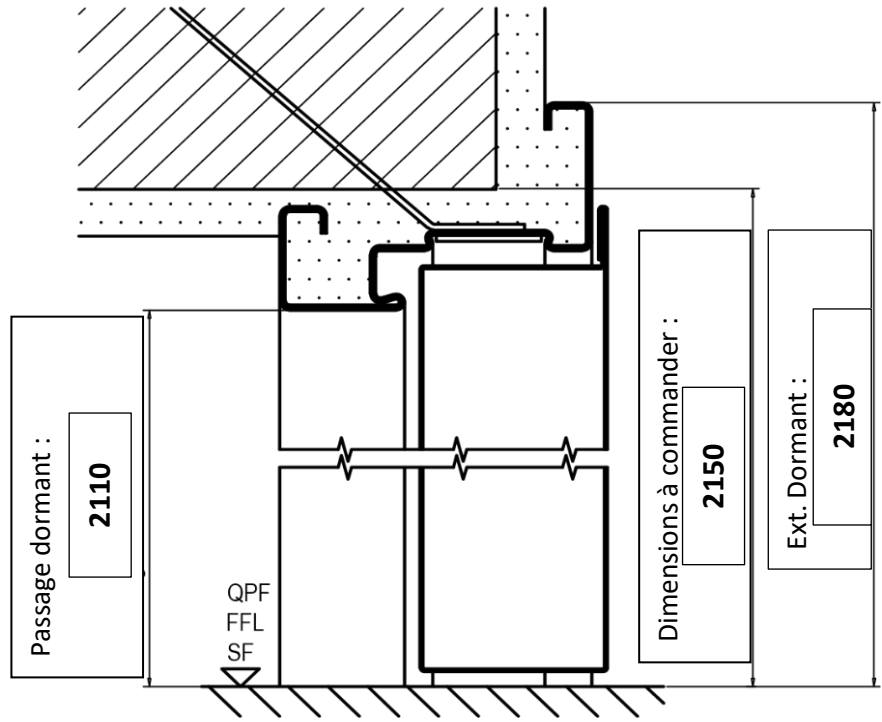

NIN203

900X2150

TRENOIS
DECAMPS

PROJET EI 60

NINZ
FIREDOORS

Coupe verticale

SX (gauche)

Coupe horizontale