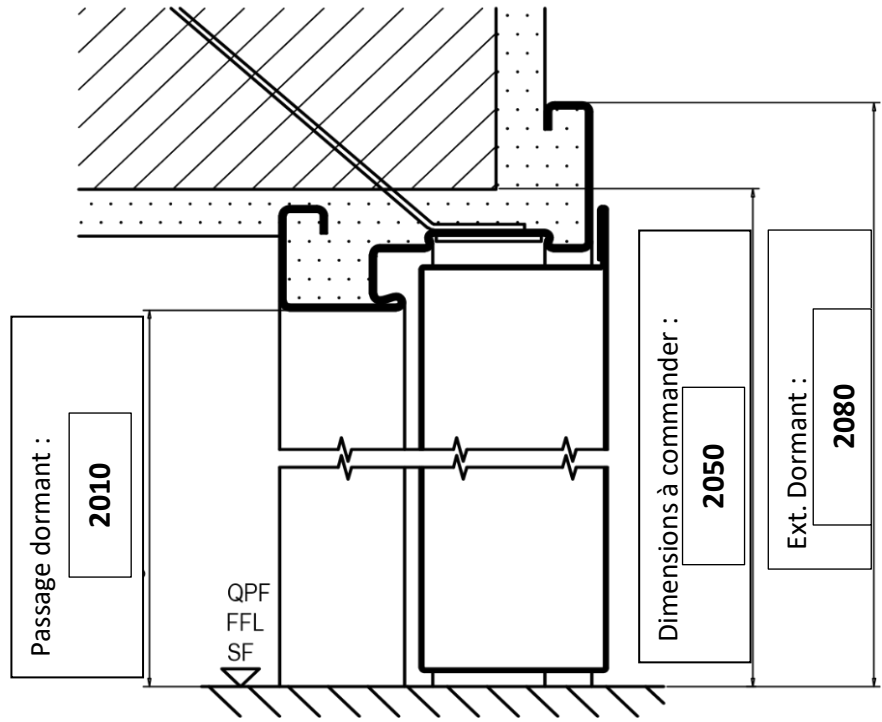

NIN200

900X2050

TRENOIS
DECAMPS

PROJET EI 60

NINZ
FIREDOORS

Coupe verticale

DX (droite)

Coupe horizontale