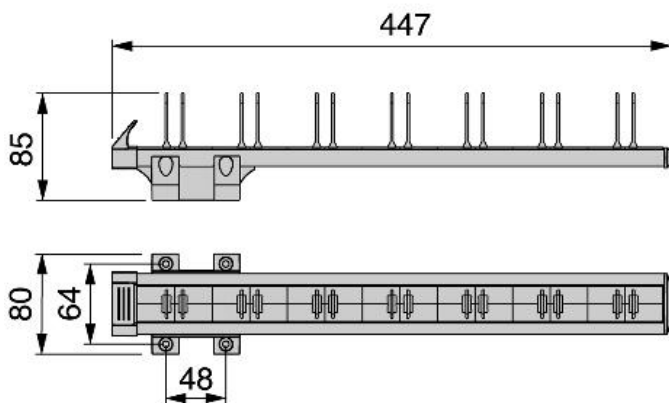

FICHE TECHNIQUE DU PRODUIT

Porte-ceintures extractible

Accessoires Keeper

SPÉCIFICATIONS

	Cod.	Finition
1	7913962	Anodisé mat

CROQUIS

DOCUMENTS ET OUTILS DISPONIBLES POUR TÉLÉCHARGER

[Montage \(PDF \)](#)