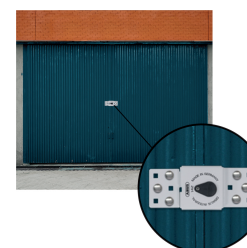

**EXTRÊME RÉSISTANCE :
LA PREUVE PAR L'IMAGE**

Pack 141-142 Diskus® Integral

Kit serrures pour véhicules utilitaires

D1141/200
pour porte battante

D1142/200
pour porte coulissante

D1141/200
pour porte battante

D1142/200
pour porte coulissante

20/70

Caractéristiques techniques

- Porte-cadenas universel avec un cadenas Diskus® intégré (70 mm), montage sur portes, portails, etc ... sans feuillure
- Protection idéal pour porte à double battants (DI 141/200) et pour porte coulissante (DI 142/200)
- Accès facile au système de verrouillage: manipulation à une seule main
- Boîtier solide en acier pour une protection contre les attaques sur le cadenas intégré
- Résistance élevée à la corrosion
- Vis, gabarit de montage, cales et cadenas Diskus® inclus dans l'emballage
- livré avec trois clés granit ABUS Plus, dont 1 clé lumineuse
- Disponible en blanc
- Fabriqué en Allemagne