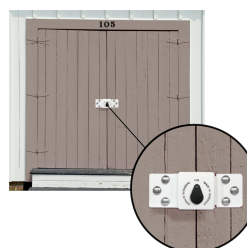

**EXTRÊME RÉSISTANCE :
LA PREUVE PAR L'IMAGE**

Pack 141-142 Diskus® Integral

Kit serrures pour véhicules utilitaires

D1141/200
pour porte battante

D1142/200
pour porte coulissante

D1141/200
pour porte battante

D1142/200
pour porte coulissante

20/70

Caractéristiques techniques

- Porte-cadenas universel avec un cadenas Diskus® intégré (70 mm), montage sur portes, portails, etc ... sans feuillure
- Protection idéal pour porte à double battants (DI 141/200) et pour porte coulissante (DI 142/200)
- Accès facile au système de verrouillage: manipulation à une seule main
- Boîtier solide en acier pour une protection contre les attaques sur le cadenas intégré
- Résistance élevée à la corrosion
- Vis, gabarit de montage, cales et cadenas Diskus® inclus dans l'emballage
- livré avec trois clés granit ABUS Plus, dont 1 clé lumineuse
- Disponible en blanc
- Fabriqué en Allemagne