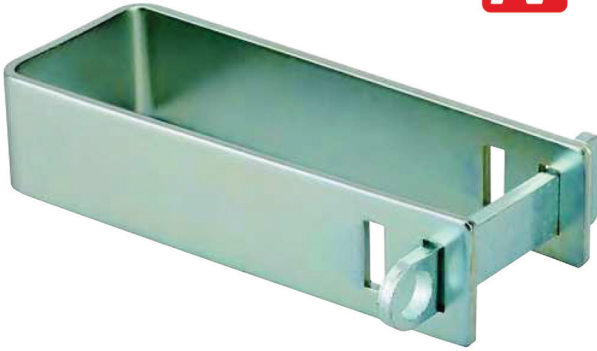

N NOUVEAU

Description / Description / Descripción

Acier cémenté. Verrouillage ajustable.
 Hardened steel. Adjustable locking.
 Acero cementado. Bloqueo ajustable.

Finition / Finish / Acabado

Zingué
 Zinc coated
 Cincado

Utilisation / Use / Utilización

Protection pour tous types de grilles
 Heavy duty security for tough uses
 Protección reforzada para todo tipo de
 cierres

Optimum
10
 ans
 Garantie

Designation	Boîte	Colis.	Prix	Bac	Colis.	Prix	Blister				Colis.	Prix
							France	Euro 1	Euro 2	Euro 3		
PORTE-CADENAS pour grille	N 0138993	1		-			-	-	-	-		