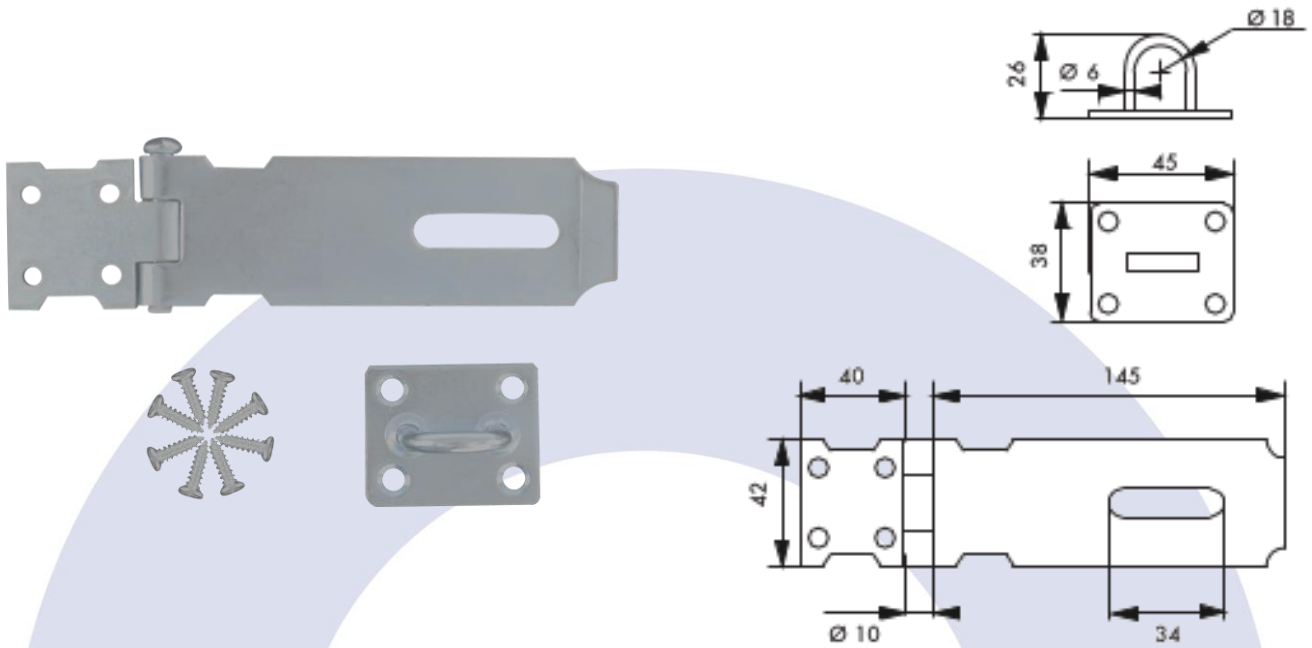

## PORTE CADENAS A RECOUVREMENT ZINGUE 145 X 42 X 2MM

### Descriptif technique :

Longueur plié : 145mm  
Longueur déplié : 195mm  
Largeur : 42mm  
Epaisseur : 2mm

Recouvrement des vis en position  
fermée

Piton inclus

Piton compatible : ECO070