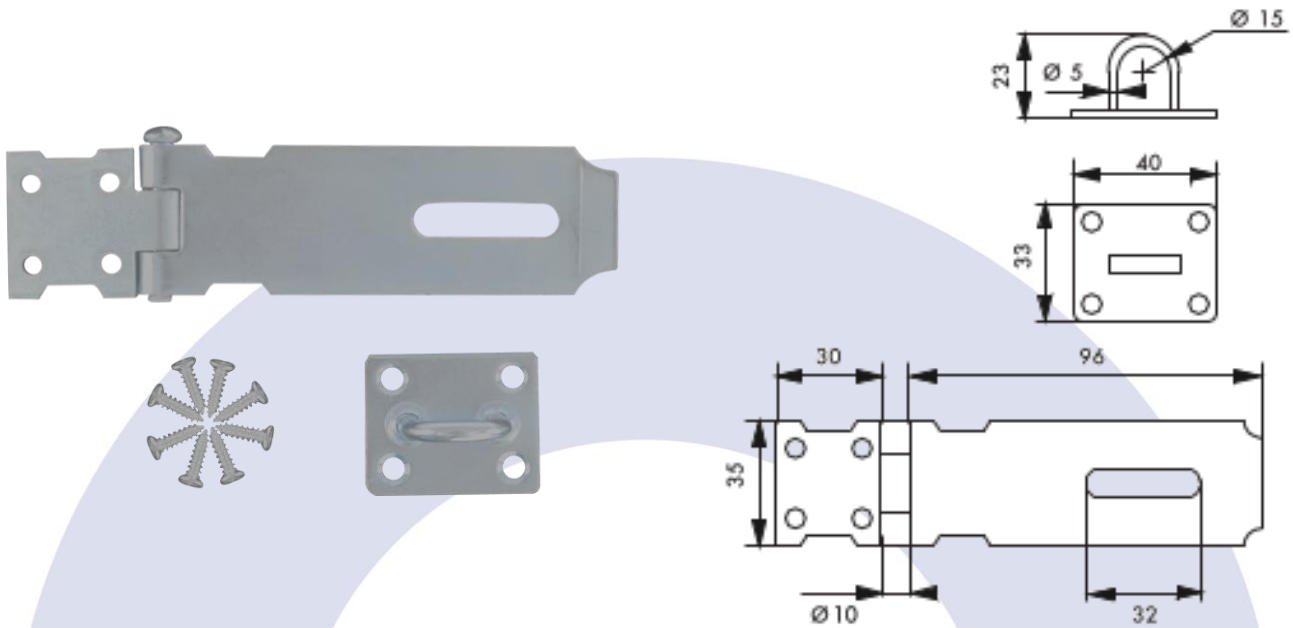

ECO068

PORTE CADENAS A RECOUVREMENT ZINGUE 96 X 35 x 2 MM

Descriptif technique :

Longueur plié : 96 mm

Longueur déplié : 146mm

Largeur : 35mm

Epaisseur : 2mm

Recouvrement des vis en position
fermée

Piton inclus

Piton compatible : ECO070

Matières :

Corps : acier

Finition : zingué

Utilisation :

Intérieur / Extérieur