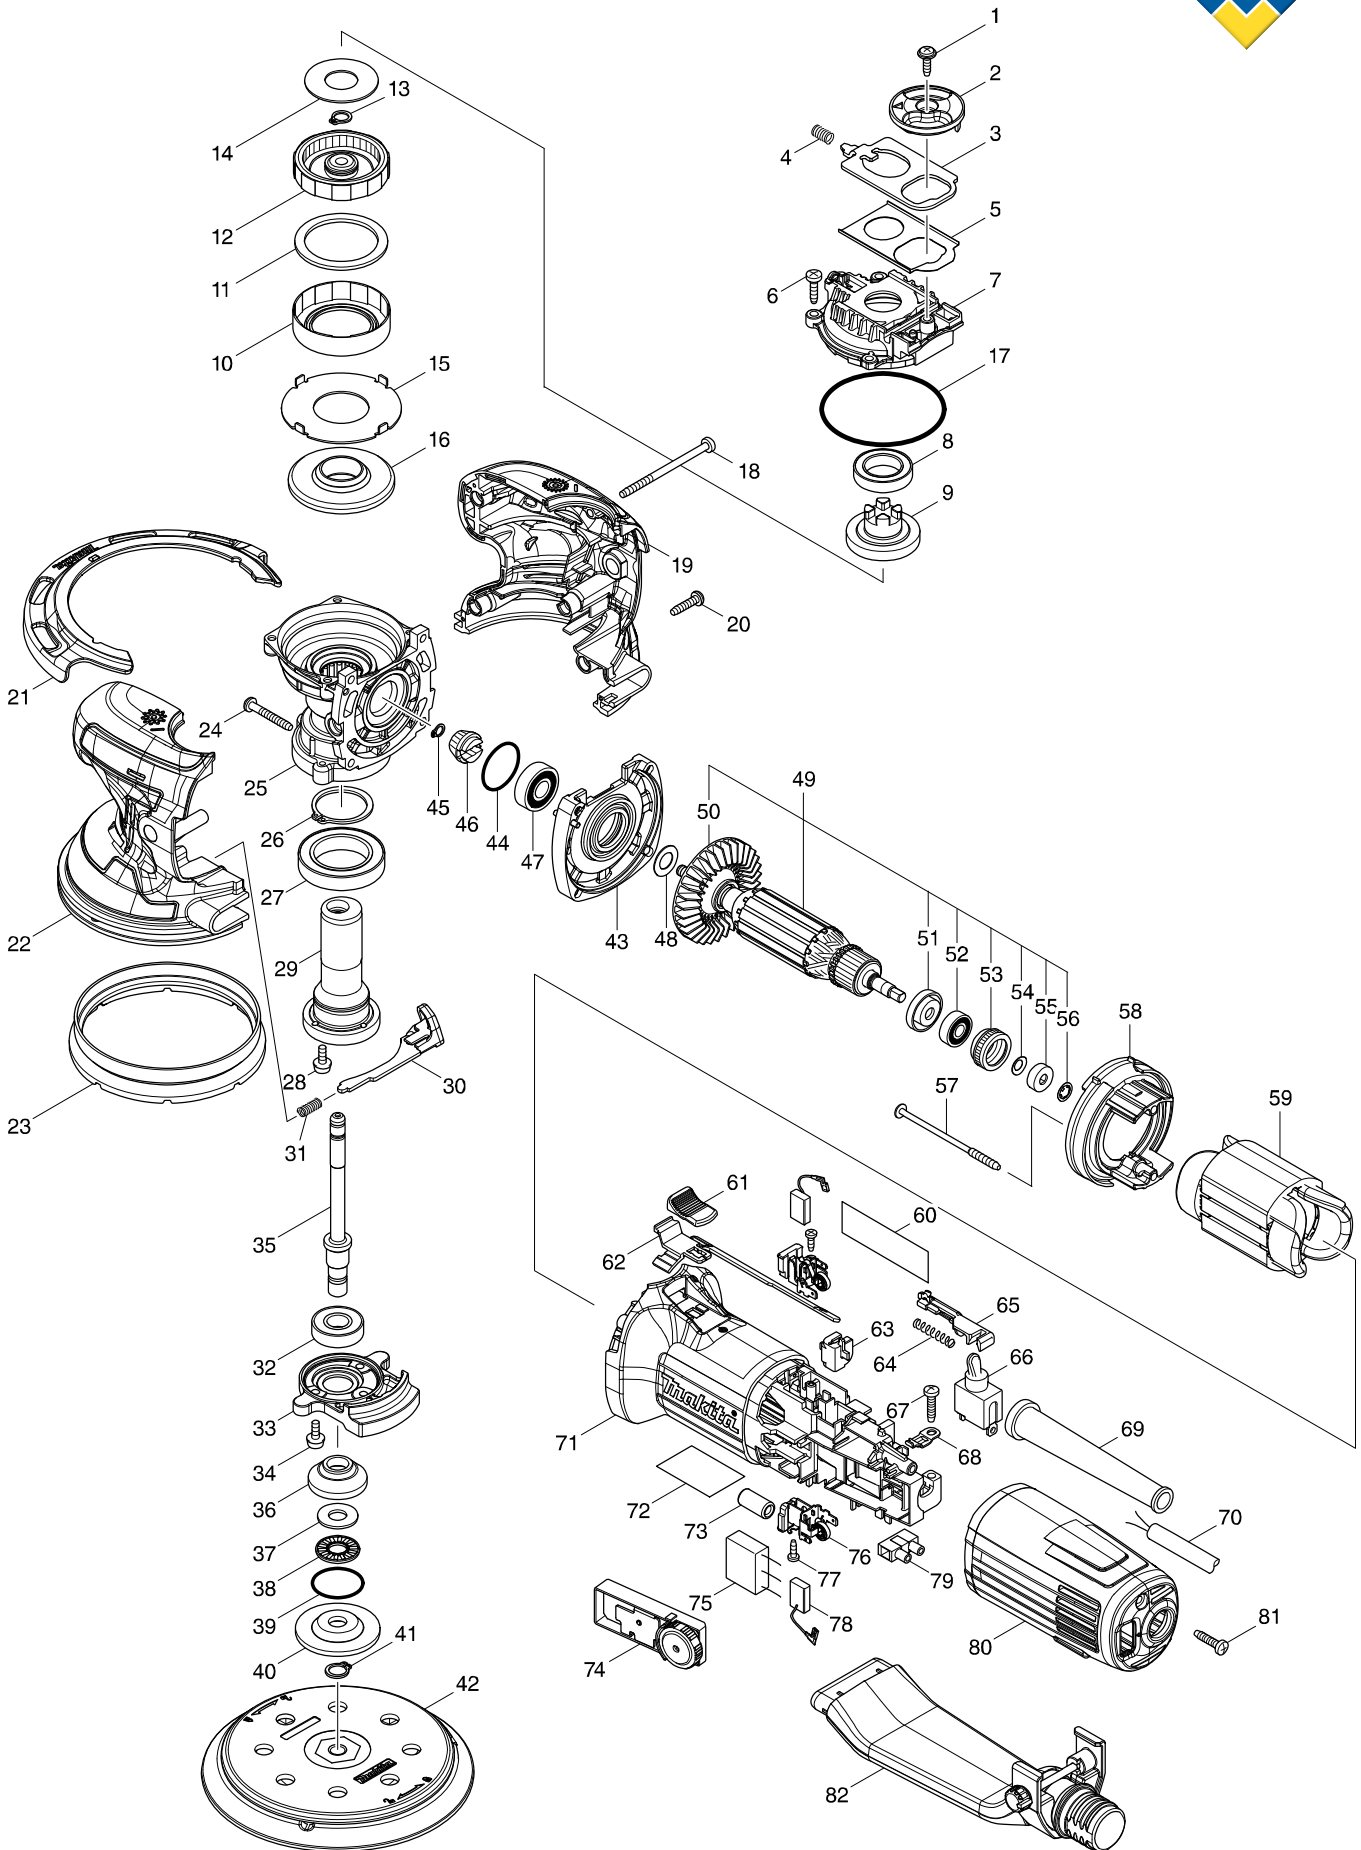

Numéro du modèle BO6050 150MM RANDOM ORBIT SANDER

Position	Référence pièce	Description	Echelle	QTE	N/O	Option 1	Option 2	COMMENTAIRE
001	266901-4	TAPPING SCREW 4X14		1			P1	
002	456126-0	CHANGE KNOB		1			P67	
003	346914-2	CHANGE PLATE		1	*		P1	
003-1	347150-3	CHANGE PLATE	<	1			P1	
004	231490-8	COMPRESSION SPRING 5		1			P1	
005	346913-4	GUIDE PLATE		1			P67	
006	266034-5	VIS M4X16		4	0		P1	
007	456117-1	TOP COVER		1			P4	
008	211333-0	BALL BEARING 6804LLU		1			P12	
009	227386-9	SPUR GEAR 31		1			P23	
010	424748-4	BRAKE RING		1			P4	
011	261157-4	SPONGE WASHER 40		1			P1	
012	227387-7	INTERNAL GEAR 34		1			P24	
013	961004-6	CIRCLIP MOD S EXT 8		1	65		P2	
014	267290-0	RONDELLE PLATE 18		1	0		P1	
015	346912-6	PLATE		1			P67	
016	227648-5	SPIRAL BEVEL GEAR 43		1			P66	
017	213707-1	O'RING 65		1	2		P7	
018	266060-4	VIS 4x65		1	1		P5	
019	183B68-4	HEAD COVER SET		1			P64	
D10		INC. 22						
020	265995-6	VIS 4X18		4	0		P1	
021	456127-8	PAD PROTECTOR		1			A5	
022	183B68-4	HEAD COVER SET		1			P64	
D10		INC. 19						
023	424747-6	RUBBER GUARD		1			P68	
024	266050-7	VIS TETE RONDE M4X30		4	65		P2	
025	143324-2	GEAR HOUSING COMPLETE		1			P26	
026	961110-7	CIRCLIP MOD EXT S 30		1	1		P6	
027	211445-9	BALL BEARING 6906DDW		1			P12	
028	911119-9	VIS TETE RONDE M4X12		3	0		P1	
029	143325-0	OUTER SPINDLE COMPLETE		1			P28	
030	143376-3	SHAFT LOCK COMPLETE		1			P68	
031	233285-5	RESSORT 4		1	0		P1	
032	211131-2	ROULEMENT A BILLES 6001DDW		1	8		P18	
033	319330-1	BALANCER		1			P11	
034	911119-9	VIS TETE RONDE M4X12		3	0		P1	
035	143375-5	INNER SPINDLE COMPLETE		1			P15	
036	326582-7	COVER		1			P11	
037	253024-7	RONDELLE PLATE 10		1	0		P1	
038	216413-7	BUTEE A BILLES 1024		1	2		P10	
039	213445-5	O-RING 26		1	0		P1	
040	326581-9	FLANGE		1			P15	
041	961006-2	CIRCLIP MOD S EXT 10		1	65		P1	
042	197314-7	PAD 150 SET		1			P70	
043	143327-6	GEAR HOUSING COVER COMPLETE		1			P19	
044	213445-5	O-RING 26		1	0		P1	
045	961002-0	CIRCLIP MOD S EXT 6		1	65		P1	