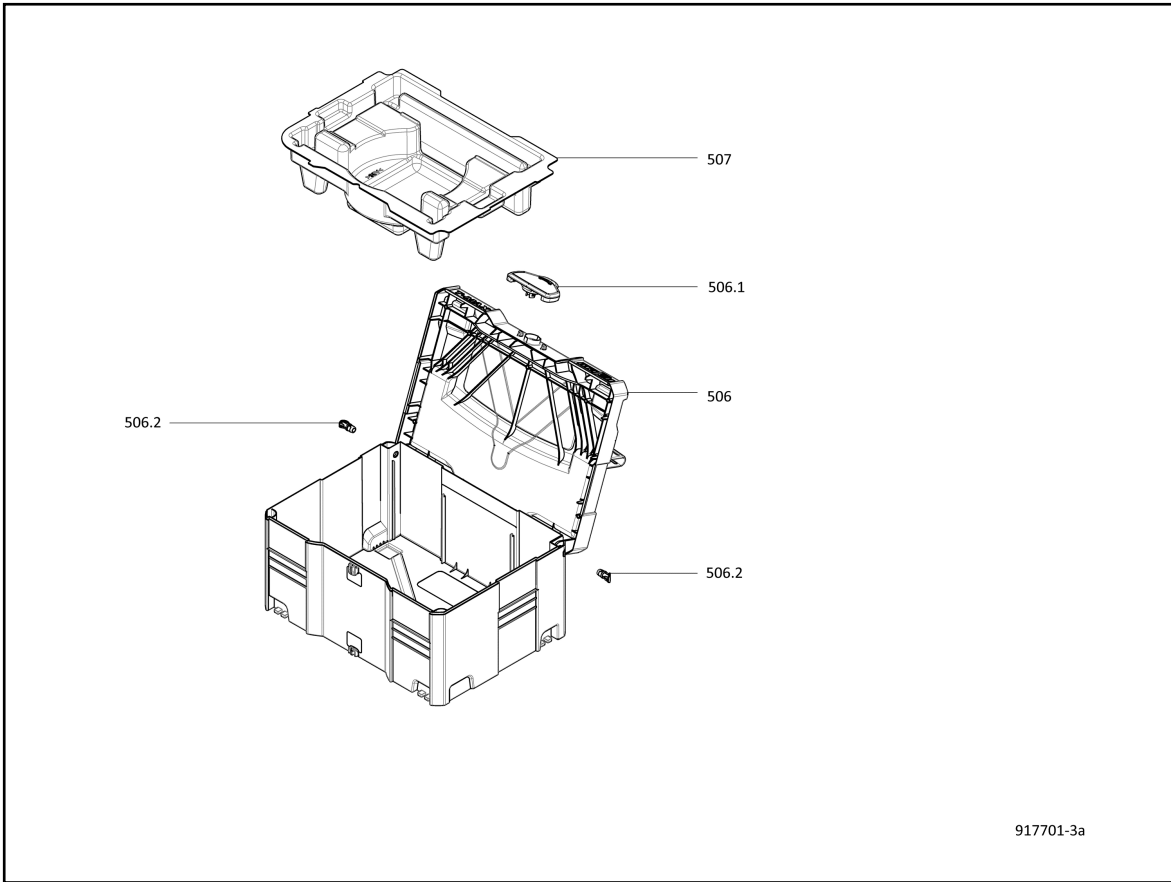

## Ponceuse orbitale EVA 150 E / 5 dans le coffret T-MAX

Borne Wi-Fi	Ref. Pièce détachée	Code EAN	Designation pièce détachée	Nombre	CP
1	084629	4032689187105	Carter moteur avec inducteur 230 V	1	31
1.1	204783	4032689176932	Carter du moteur	1	21
1.2	084649	4032689182810	Inducteur	1	25
2	088214	4032689182827	Induit équilibré	1	31
5	204784	4032689177588	Poignée supplémentaire	1	16
6	205571	4032689177014	Adaptateur	1	13
8	205833	4032689187174	Ventilateur	1	27
9	204782	4032689176925	Poignée partie supérieur	1	18
10	063160	4032689132631	Porte-charbon	2	7
10.1	063164	4032689132709	Balai de charbon auto-rupteur	2	11
11	093457	4032689187136	Plateau EVA-ST-S	1	99
11/1	093455	4032689186788	Plateau EVA-ST-H	1	99
12	205083	4032689186900	Flasque de palier	1	24
14	204789	4032689176949	Poignée partie inférieur	1	15
15	203141	4032689140025	Collier de câble	1	3
16	204492	4032689168562	Disque isolante	1	5
17	205837	4032689186924	Conduit d'air	1	10
18	205838	4032689186931	Couverture	1	11
19	205843	4032689186962	Ventilateur	1	7
20	205844	4032689186979	Anneau conduit d'air	1	10
21	205839	4032689186948	Bague de frein	1	7
22	205089	4032689176994	Lamelle	4	2
23	205910	4032689186986	Logement du disque de ponçage	1	15
25	055246	4032689142173	Vis cylindrique bombée	2	2
26	055061	4032689058313	Vis cylindrique bombée	4	1
27	055230	4032689082226	Vis autotaraudeuse	4	1
28	055146	4032689119366	Vis cylindrique	4	1
29	055264	4032689176796	Vis lenticulaire	4	1
30	055231	4032689030531	Vis à tête plate	2	1
31	055153	4032689058405	Vis cylindrique bombée	4	1
32	055265	4032689187242	Vis à tête bombée	1	1
33	055226	4032689058672	Vis lenticulaire	1	1
34	059019	4032689191577	Ecrou à six pans	1	7