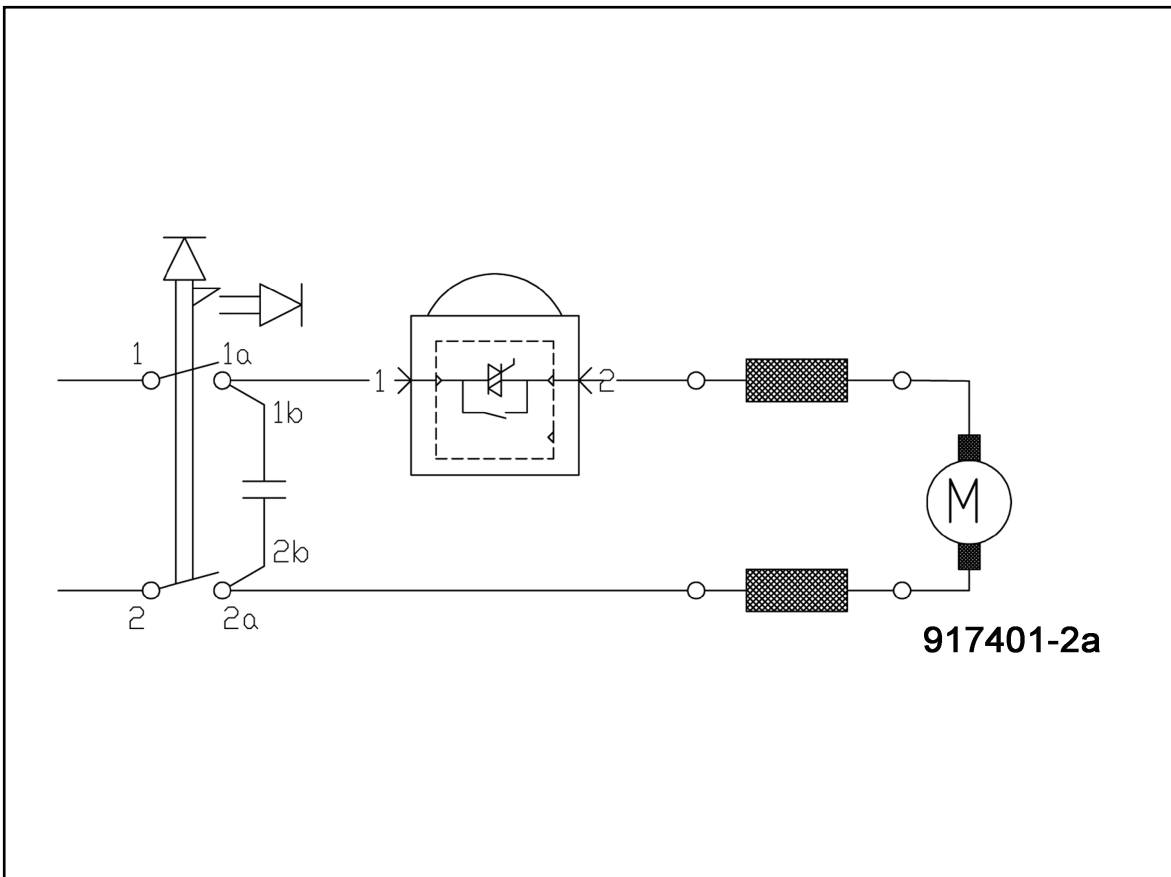

## Ponceuse orbitale EVA 150 E / 5 dans le coffret T-MAX

Borne Wi-Fi	Ref. Pièce détachée	Code EAN	Designation pièce détachée	Nombre	CP
1	084629	4032689187105	Carter moteur avec inducteur 230 V	1	31
1.1	204783	4032689176932	Carter du moteur	1	21
1.2	084649	4032689182810	Inducteur	1	25
2	088214	4032689182827	Induit équilibré	1	31
5	204784	4032689177588	Poignée supplémentaire	1	16
6	205571	4032689177014	Adaptateur	1	13
8	205833	4032689187174	Ventilateur	1	27
9	204782	4032689176925	Poignée partie supérieur	1	18
10	063160	4032689132631	Porte-charbon	2	7
10.1	063164	4032689132709	Balai de charbon auto-rupteur	2	11
11	093457	4032689187136	Plateau EVA-ST-S	1	99
11/1	093455	4032689186788	Plateau EVA-ST-H	1	99
12	205083	4032689186900	Flasque de palier	1	24
14	204789	4032689176949	Poignée partie inférieur	1	15
15	203141	4032689140025	Collier de câble	1	3
16	204492	4032689168562	Disque isolante	1	5
17	205837	4032689186924	Conduit d'air	1	10
18	205838	4032689186931	Couverture	1	11
19	205843	4032689186962	Ventilateur	1	7
20	205844	4032689186979	Anneau conduit d'air	1	10
21	205839	4032689186948	Bague de frein	1	7
22	205089	4032689176994	Lamelle	4	2
23	205910	4032689186986	Logement du disque de ponçage	1	15
25	055246	4032689142173	Vis cylindrique bombée	2	2
26	055061	4032689058313	Vis cylindrique bombée	4	1
27	055230	4032689082226	Vis autotaraudeuse	4	1
28	055146	4032689119366	Vis cylindrique	4	1
29	055264	4032689176796	Vis lenticulaire	4	1
30	055231	4032689030531	Vis à tête plate	2	1
31	055153	4032689058405	Vis cylindrique bombée	4	1
32	055265	4032689187242	Vis à tête bombée	1	1
33	055226	4032689058672	Vis lenticulaire	1	1
34	059019	4032689191577	Ecrou à six pans	1	7