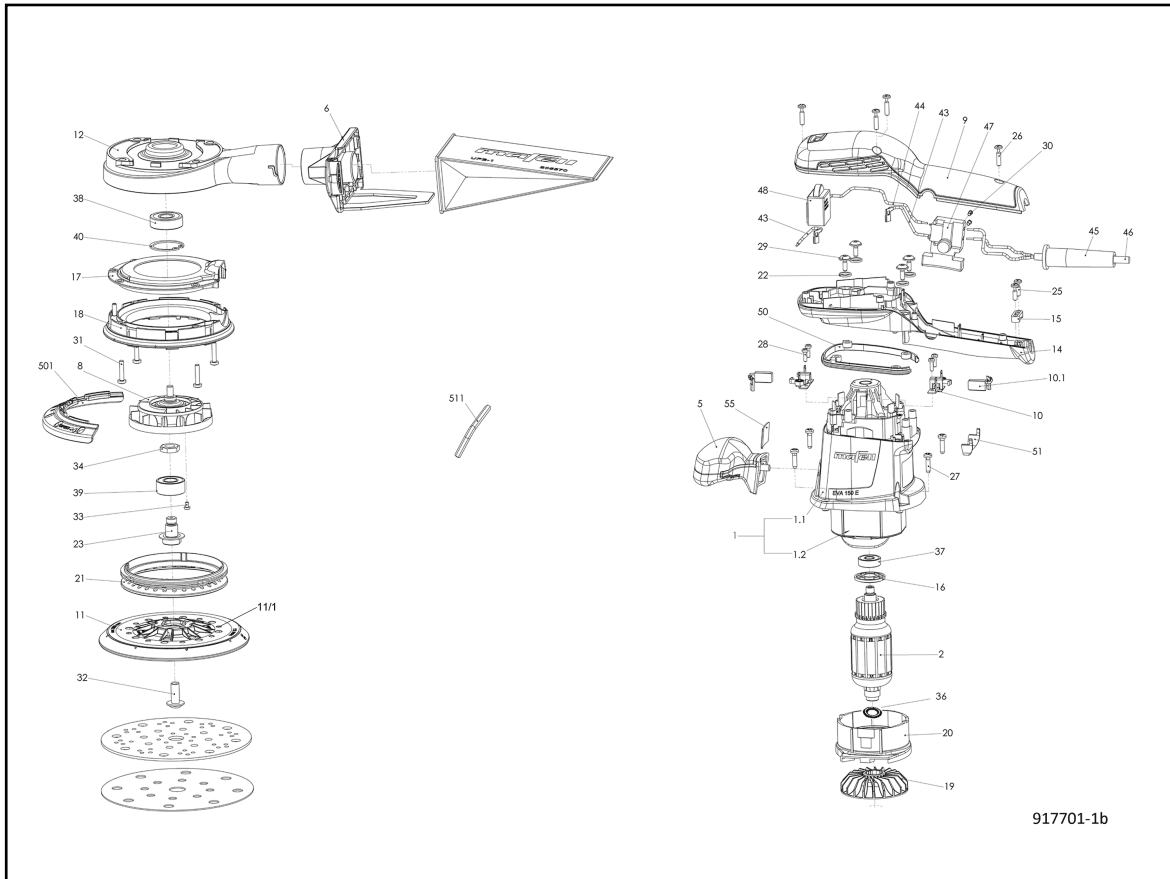

## Ponceuse orbitale EVA 150 E / 5 dans le coffret T-MAX

Borne Wi-Fi	Ref. Pièce détachée	Code EAN	Designation pièce détachée	Nombre	CP
1	084629	4032689187105	Carter moteur avec inducteur 230 V	1	31
1.1	204783	4032689176932	Carter du moteur	1	21
1.2	084649	4032689182810	Inducteur	1	25
2	088214	4032689182827	Induit équilibré	1	31
5	204784	4032689177588	Poignée supplémentaire	1	16
6	205571	4032689177014	Adaptateur	1	13
8	205833	4032689187174	Ventilateur	1	27
9	204782	4032689176925	Poignée partie supérieur	1	18
10	063160	4032689132631	Porte-charbon	2	7
10.1	063164	4032689132709	Balai de charbon auto-rupteur	2	11
11	093457	4032689187136	Plateau EVA-ST-S	1	99
11/1	093455	4032689186788	Plateau EVA-ST-H	1	99
12	205083	4032689186900	Flasque de palier	1	24
14	204789	4032689176949	Poignée partie inférieur	1	15
15	203141	4032689140025	Collier de câble	1	3
16	204492	4032689168562	Disque isolante	1	5
17	205837	4032689186924	Conduit d'air	1	10
18	205838	4032689186931	Couverture	1	11
19	205843	4032689186962	Ventilateur	1	7
20	205844	4032689186979	Anneau conduit d'air	1	10
21	205839	4032689186948	Bague de frein	1	7
22	205089	4032689176994	Lamelle	4	2
23	205910	4032689186986	Logement du disque de ponçage	1	15
25	055246	4032689142173	Vis cylindrique bombée	2	2
26	055061	4032689058313	Vis cylindrique bombée	4	1
27	055230	4032689082226	Vis autotaraudeuse	4	1
28	055146	4032689119366	Vis cylindrique	4	1
29	055264	4032689176796	Vis lenticulaire	4	1
30	055231	4032689030531	Vis à tête plate	2	1
31	055153	4032689058405	Vis cylindrique bombée	4	1
32	055265	4032689187242	Vis à tête bombée	1	1
33	055226	4032689058672	Vis lenticulaire	1	1
34	059019	4032689191577	Ecrou à six pans	1	7