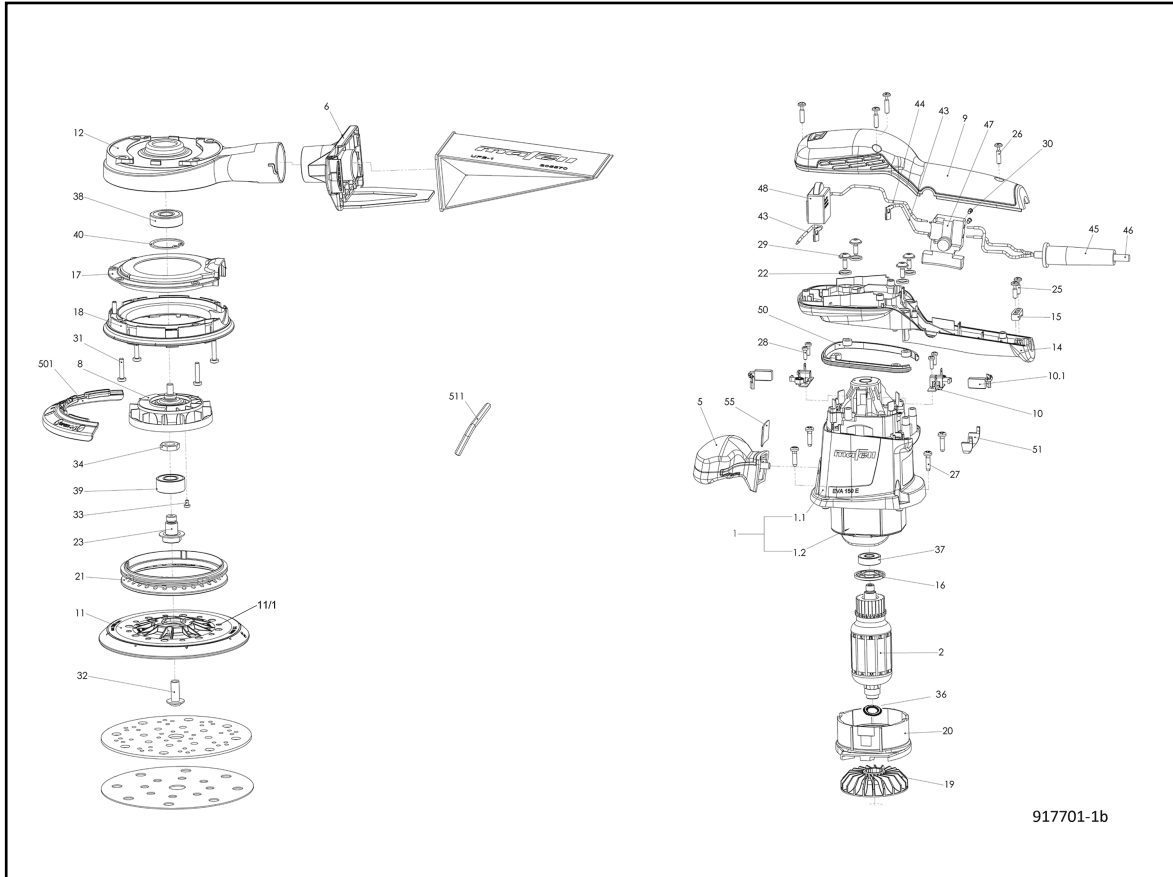

Ponceuse orbitale EVA 150 E / 3 dans le coffret T-MAX