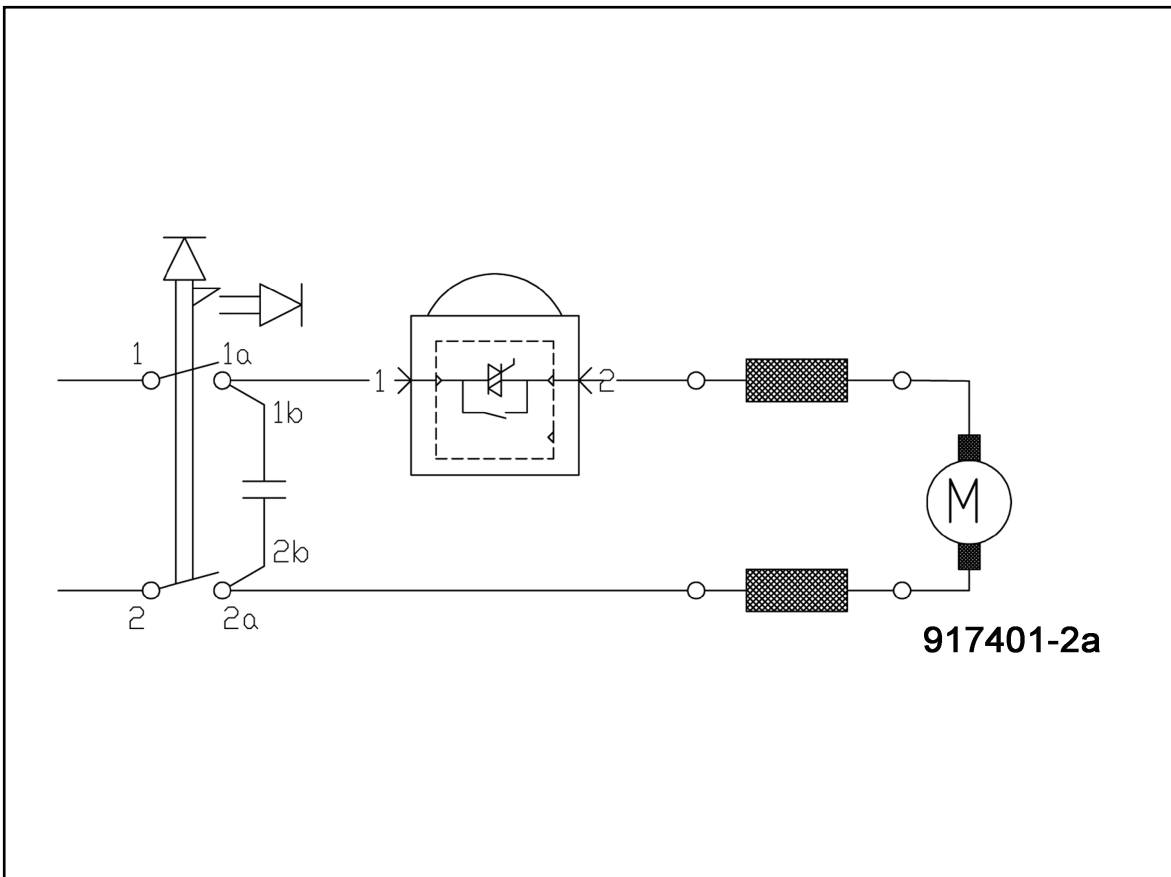

Ponceuse orbitale EVA 150 E / 3 dans le coffret T-MAX

Borne Wi-Fi	Ref. Pièce détachée	Code EAN	Designation pièce détachée	Nombre	CP
1	084629	4032689187105	Carter moteur avec inducteur 230 V	1	31
1.1	204783	4032689176932	Carter du moteur	1	21
1.2	084649	4032689182810	Inducteur	1	25
2	088214	4032689182827	Induit équilibré	1	31
5	204784	4032689177588	Poignée supplémentaire	1	16
6	205571	4032689177014	Adaptateur	1	13
8	205835	4032689187198	Ventilateur	1	27
9	204782	4032689176925	Poignée partie supérieur	1	18
10	063160	4032689132631	Porte-charbon	2	7
10.1	063164	4032689132709	Balai de charbon auto-rupteur	2	11
11	093457	4032689187136	Plateau EVA-ST-S	1	99
11/1	093455	4032689186788	Plateau EVA-ST-H	1	99
12	205083	4032689186900	Flasque de palier	1	24
14	204789	4032689176949	Poignée partie inférieur	1	15
15	203141	4032689140025	Collier de câble	1	3
16	204492	4032689168562	Disque isolante	1	5
17	205837	4032689186924	Conduit d'air	1	10
18	205838	4032689186931	Couverture	1	11
19	205843	4032689186962	Ventilateur	1	7
20	205844	4032689186979	Anneau conduit d'air	1	10
21	205839	4032689186948	Bague de frein	1	7
22	205089	4032689176994	Lamelle	4	2
23	205910	4032689186986	Logement du disque de ponçage	1	15
25	055246	4032689142173	Vis cylindrique bombée	2	2
26	055061	4032689058313	Vis cylindrique bombée	4	1
27	055230	4032689082226	Vis autotaraudeuse	4	1
28	055146	4032689119366	Vis cylindrique	4	1
29	055264	4032689176796	Vis lenticulaire	4	1
30	055231	4032689030531	Vis à tête plate	2	1
31	055153	4032689058405	Vis cylindrique bombée	4	1
32	055265	4032689187242	Vis à tête bombée	1	1
33	055226	4032689058672	Vis lenticulaire	1	1
34	059019	4032689191577	Ecrou à six pans	1	7