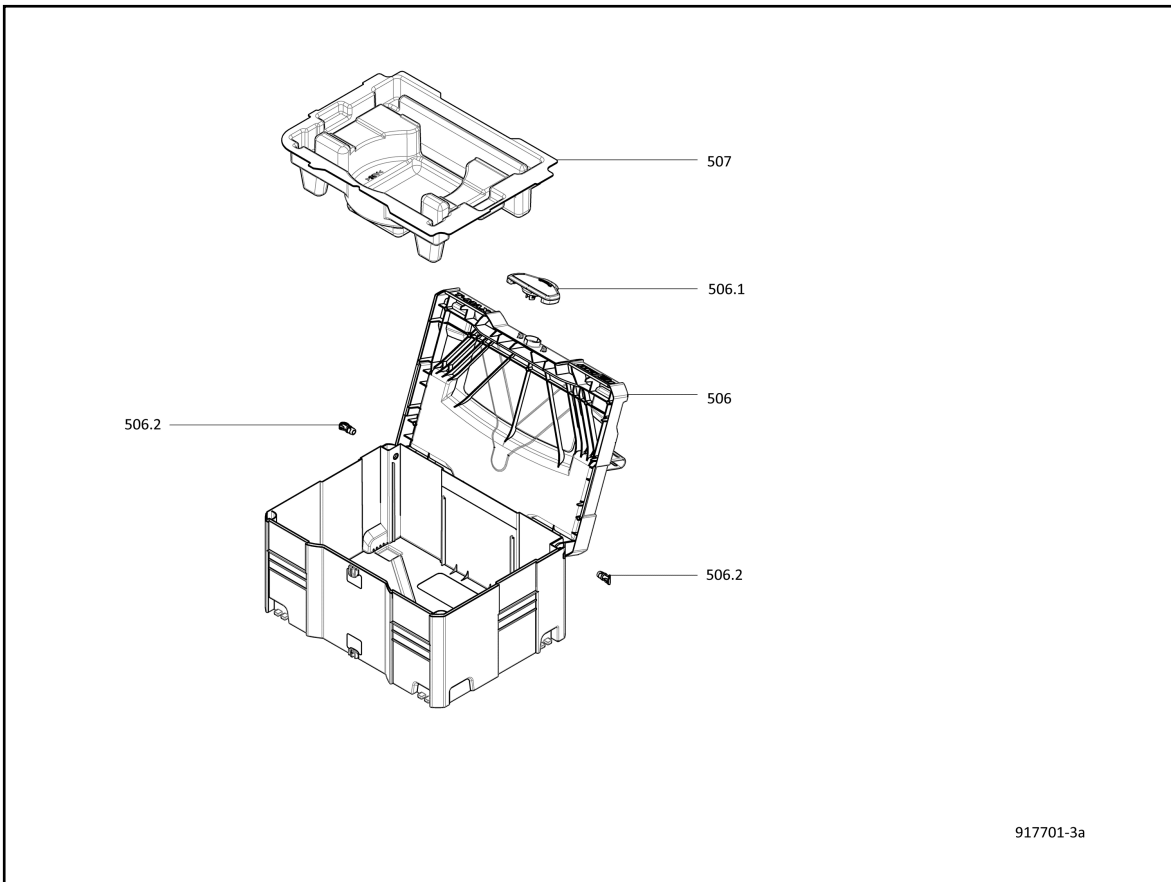

Ponceuse orbitale EVA 150 E / 3 dans le coffret T-MAX

Borne Wi-Fi	Ref. Pièce détachée	Code EAN	Designation pièce détachée	Nombre	CP
1	084629	4032689187105	Carter moteur avec inducteur 230 V	1	31
1.1	204783	4032689176932	Carter du moteur	1	21
1.2	084649	4032689182810	Inducteur	1	25
2	088214	4032689182827	Induit équilibré	1	31
5	204784	4032689177588	Poignée supplémentaire	1	16
6	205571	4032689177014	Adaptateur	1	13
8	205835	4032689187198	Ventilateur	1	27
9	204782	4032689176925	Poignée partie supérieur	1	18
10	063160	4032689132631	Porte-charbon	2	7
10.1	063164	4032689132709	Balai de charbon auto-rupteur	2	11
11	093457	4032689187136	Plateau EVA-ST-S	1	99
11/1	093455	4032689186788	Plateau EVA-ST-H	1	99
12	205083	4032689186900	Flasque de palier	1	24
14	204789	4032689176949	Poignée partie inférieur	1	15
15	203141	4032689140025	Collier de câble	1	3
16	204492	4032689168562	Disque isolante	1	5
17	205837	4032689186924	Conduit d'air	1	10
18	205838	4032689186931	Couverture	1	11
19	205843	4032689186962	Ventilateur	1	7
20	205844	4032689186979	Anneau conduit d'air	1	10
21	205839	4032689186948	Bague de frein	1	7
22	205089	4032689176994	Lamelle	4	2
23	205910	4032689186986	Logement du disque de ponçage	1	15
25	055246	4032689142173	Vis cylindrique bombée	2	2
26	055061	4032689058313	Vis cylindrique bombée	4	1
27	055230	4032689082226	Vis autotaraudeuse	4	1
28	055146	4032689119366	Vis cylindrique	4	1
29	055264	4032689176796	Vis lenticulaire	4	1
30	055231	4032689030531	Vis à tête plate	2	1
31	055153	4032689058405	Vis cylindrique bombée	4	1
32	055265	4032689187242	Vis à tête bombée	1	1
33	055226	4032689058672	Vis lenticulaire	1	1
34	059019	4032689191577	Ecrou à six pans	1	7