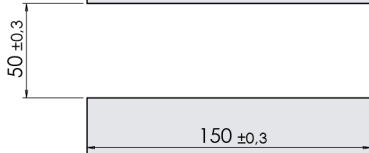

# i-4258

A(mm)

i-4258 35, 40, 44,5

Polyurethane

**didheya**  
for doors

info@didheya.es  
www.didheya.com