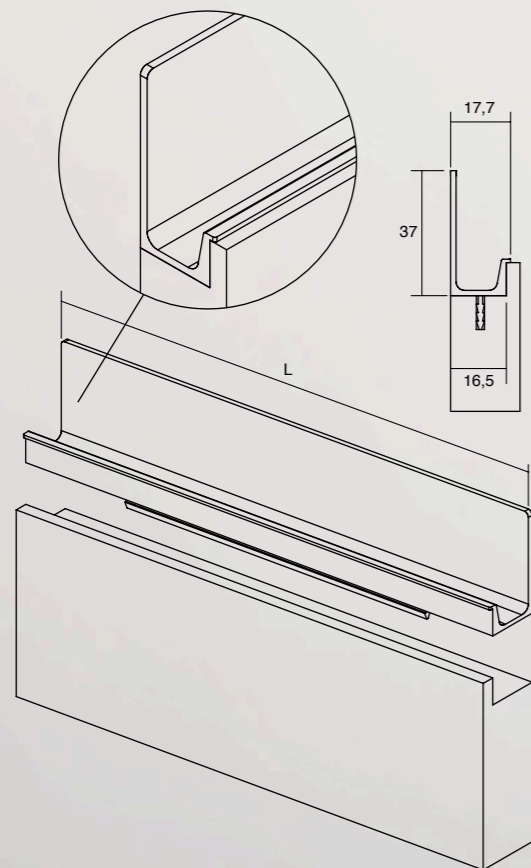

24

Stain. steel look	L	☐
0163147L24	147	15
0163197L24	197	15
0163247L24	247	15
0163297L24	297	15
0163347L24	347	15
0163397L24	397	15
0163447L24	447	10
0163497L24	497	10
0163597L24	597	10
0163697L24	697	10
0163797L24	797	10
0163897L24	897	5
0163997L24	997	5
01631197L24	1197	5

JEY2 0163
(above/arriba)

JEY 0127
(abajo/below)

Design: Viefte® Team

24

Stain. steel look	L	☐
0127147L24	147	15
0127197L24	197	15
0127247L24	247	15
0127297L24	297	15
0127347L24	347	15
0127397L24	397	15
0127447L24	447	10
0127497L24	497	10
0127597L24	597	10
0127697L24	697	10
0127797L24	797	10
0127897L24	897	5
0127997L24	997	5
01271197L24	1197	5