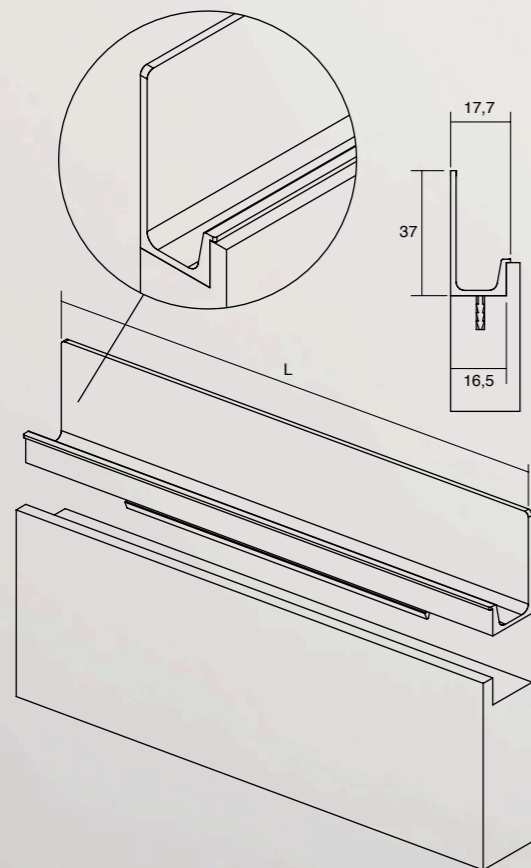

**24**

Stain. steel look	L	☐
0163147L24	147	15
0163197L24	197	15
0163247L24	247	15
0163297L24	297	15
0163347L24	347	15
0163397L24	397	15
0163447L24	447	10
0163497L24	497	10
0163597L24	597	10
0163697L24	697	10
0163797L24	797	10
0163897L24	897	5
0163997L24	997	5
01631197L24	1197	5

**JEY2 0163**  
(above/arriba)

**JEY 0127**  
(abajo/below)

Design: Viefte® Team

**24**

Stain. steel look	L	☐
0127147L24	147	15
0127197L24	197	15
0127247L24	247	15
0127297L24	297	15
0127347L24	347	15
0127397L24	397	15
0127447L24	447	10
0127497L24	497	10
0127597L24	597	10
0127697L24	697	10
0127797L24	797	10
0127897L24	897	5
0127997L24	997	5
01271197L24	1197	5