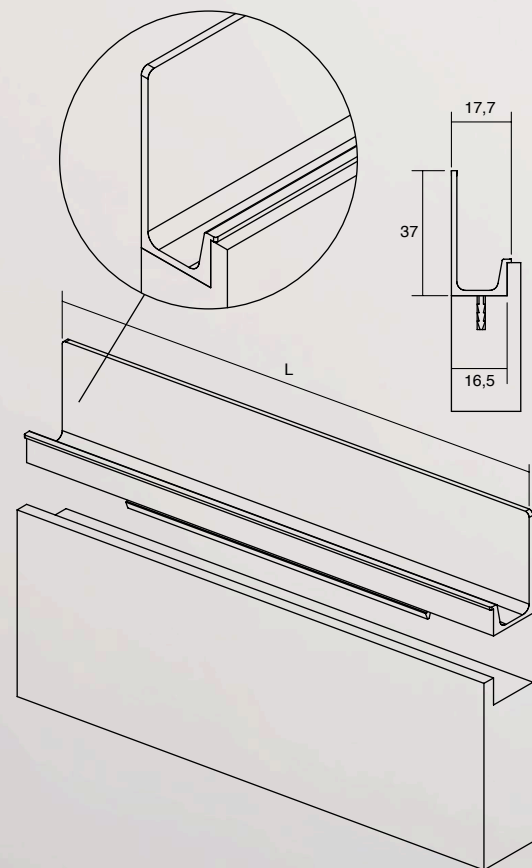

24

Stain. steel look	L	☐
0163147L24	147	15
0163197L24	197	15
0163247L24	247	15
0163297L24	297	15
0163347L24	347	15
0163397L24	397	15
0163447L24	447	10
0163497L24	497	10
0163597L24	597	10
0163697L24	697	10
0163797L24	797	10
0163897L24	897	5
0163997L24	997	5
01631197L24	1197	5

JEY2 0163
(above/arriba)

JEY 0127
(abajo/below)

Design: Viefte® Team

24

Stain. steel look	L	☐
0127147L24	147	15
0127197L24	197	15
0127247L24	247	15
0127297L24	297	15
0127347L24	347	15
0127397L24	397	15
0127447L24	447	10
0127497L24	497	10
0127597L24	597	10
0127697L24	697	10
0127797L24	797	10
0127897L24	897	5
0127997L24	997	5
01271197L24	1197	5