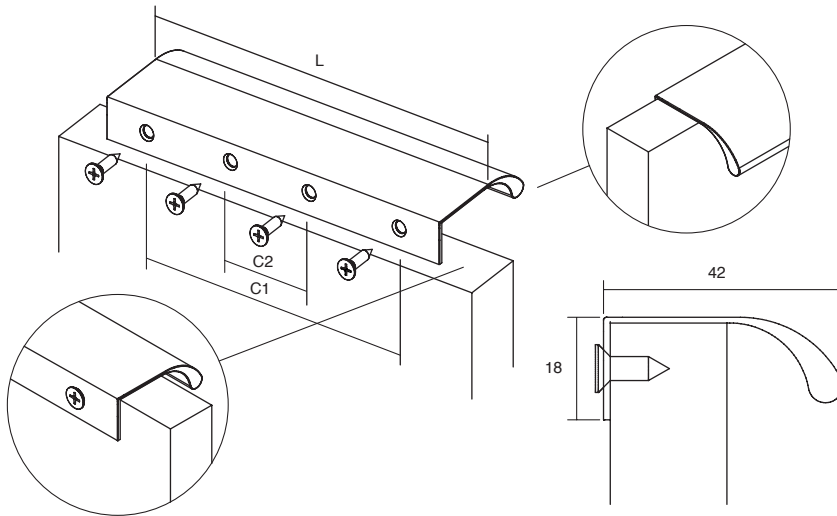

544 mm

-

1100 mm

1056 mm

416 mm

1500 mm

1440 mm

480 mm

# 0372 ONA

ALUMINIUM

Design: Teruel Paré

24	30	31	M1	M23	M41	C1	C2	L	↓	☐
Stainless steel look Inox look	Brushed black Negro cepillado	Brushed grey Gris cepillado	Matt white Blanco mate	Metallic grey Gris metal	Metallic brown Marrón metal					
0372032L24	0372032L30	0372032L31	0372032LM1	0372032LM23	0372032LM41	32	-	50	2	25
0372128L24	0372128L30	0372128L31	0372128LM1	0372128LM23	0372128LM41	128	-	200	2	25
0372256L24	0372256L30	0372256L31	0372256LM1	0372256LM23	0372256LM41	256	-	350	2	25
0372544L24	0372544L30	0372544L31	0372544LM1	0372544LM23	0372544LM41	544	-	600	3	25
03721056L24	03721056L30	03721056L31	03721056LM1	03721056LM23	03721056LM41	1056	416	1100	4	15
03721440L24	03721440L30	03721440L31	03721440LM1	03721440LM23	03721440LM41	1440	480	1500	4	10