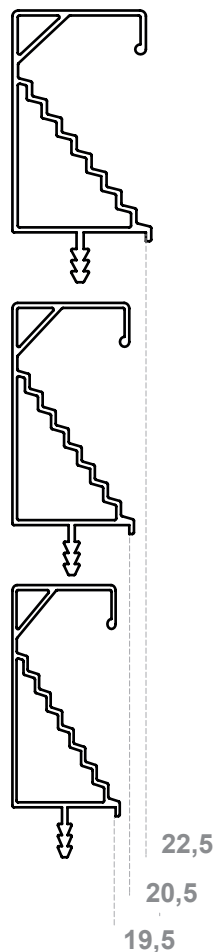

### DESCRIPTION

Perfil de aluminio para puertas de 19, 20 y 22 mm.

Barras de una sola medida y tapas laterales disponibles para cortar y montar a medida.

*Aluminum profile available for doors of 19, 20 and 22 mm.*

## MEDIDA

2,4 m

### SIZE

Encimera  
Worktop

Frente  
Front

Producto  
Product

Medida  
Size

**Negro** / **Bronce** / **Inox** / **Oro\***  
*Black* / *Bronze* / *Inox* / *Gold\**

Descripción  
Description

Embalaje  
Packing