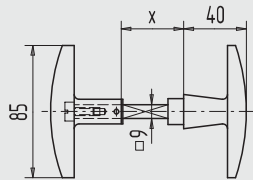

1

2

3

4

5

6

7

8

9

i

Poignée olive

- tige carré 9 mm à visser
- extérieur: E6/C-0 olive alu mâle
- intérieur: olive femelle noire en polyamide

Art.-N°	Matière/finition
01.658.0000.114	Aluminium, E6/C-0 anodisé

Poignée olive

- tige carré 9 mm à visser
- extérieur und intérieur: olive noire en polyamide

Art.-N°	Matière/finition
01.659.0000.565	Polyamide, noir

Plaque de propreté

Art.-N°	Matière/finition
01.660.0000.114	Aluminium, E6/C-0 anodisé
01.660.0000.124	Aluminium, E6/EV 2 anodisé

Poignée olive

- tige carré 9 mm à visser
- pour porte ép. 70 et 90 mm
- extérieur: olive alu mâle E6/C-0
- intérieur: olive alu femelle laqué argent

Art.-N°	Matière/finition
01.661.7000.114	Aluminium, E6/C-0 anodisé
01.661.7000.124	Aluminium, E6/EV 2 anodisé
01.661.9000.114	Aluminium, E6/C-0 anodisé
01.661.9000.124	Aluminium, E6/EV 2 anodisé