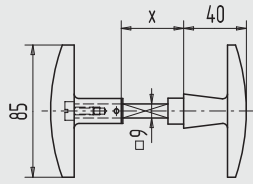

1

2

3

4

5

6

7

8

9

i

Poignée olive

- tige carré 9 mm à visser
- extérieur: E6/C-0 olive alu mâle
- intérieur: olive femelle noire en polyamide

Art.-N°	Matière/finition
01.658.0000.114	Aluminium, E6/C-0 anodisé

Poignée olive

- tige carré 9 mm à visser
- extérieur und intérieur: olive noire en polyamide

Art.-N°	Matière/finition
01.659.0000.565	Polyamide, noir

Plaque de propreté

Art.-N°	Matière/finition
01.660.0000.114	Aluminium, E6/C-0 anodisé
01.660.0000.124	Aluminium, E6/EV 2 anodisé

Poignée olive

- tige carré 9 mm à visser
- pour porte ép. 70 et 90 mm
- extérieur: olive alu mâle E6/C-0
- intérieur: olive alu femelle laqué argent

Art.-N°	Matière/finition
01.661.7000.114	Aluminium, E6/C-0 anodisé
01.661.7000.124	Aluminium, E6/EV 2 anodisé
01.661.9000.114	Aluminium, E6/C-0 anodisé
01.661.9000.124	Aluminium, E6/EV 2 anodisé