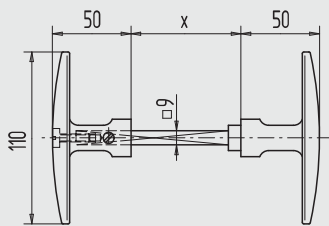

7

8

9

i

Poignée olive

- tige carré 9 mm à visser
- extérieur: E6/C-0 olive alu mâle
- intérieur: olive femelle noire en polyamide

Art.-N°	Matière/finition
01.658.0000.114	Aluminium, E6/C-0 anodisé

Poignée olive

- tige carré 9 mm à visser
- extérieur und intérieur: olive noire en polyamide

Art.-N°	Matière/finition
01.659.0000.565	Polyamide, noir

Plaque de propreté

Art.-N°	Matière/finition
01.660.0000.114	Aluminium, E6/C-0 anodisé
01.660.0000.124	Aluminium, E6/EV 2 anodisé

Poignée olive

- tige carré 9 mm à visser
- pour porte ép. 70 et 90 mm
- extérieur: olive alu mâle E6/C-0
- intérieur: olive alu femelle laqué argent

Art.-N°	Matière/finition
01.661.7000.114	Aluminium, E6/C-0 anodisé
01.661.7000.124	Aluminium, E6/EV 2 anodisé
01.661.9000.114	Aluminium, E6/C-0 anodisé
01.661.9000.124	Aluminium, E6/EV 2 anodisé