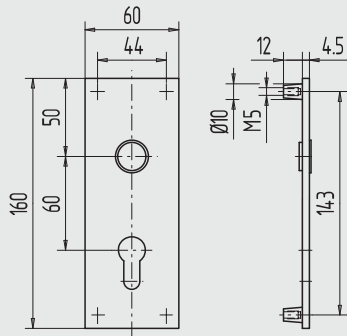

1

2

3

4

5

6

7

8

9

i

Poignée olive

- tige carré 9 mm à visser
- extérieur: E6/C-0 olive alu mâle
- intérieur: olive femelle noire en polyamide

Art.-N°	Matière/finition
01.658.0000.114	Aluminium, E6/C-0 anodisé

Poignée olive

- tige carré 9 mm à visser
- extérieur und intérieur: olive noire en polyamide

Art.-N°	Matière/finition
01.659.0000.565	Polyamide, noir

Plaque de propreté

Art.-N°	Matière/finition
01.660.0000.114	Aluminium, E6/C-0 anodisé
01.660.0000.124	Aluminium, E6/EV 2 anodisé

Poignée olive

- tige carré 9 mm à visser
- pour porte ép. 70 et 90 mm
- extérieur: olive alu mâle E6/C-0
- intérieur: olive alu femelle laqué argent

Art.-N°	Matière/finition
01.661.7000.114	Aluminium, E6/C-0 anodisé
01.661.7000.124	Aluminium, E6/EV 2 anodisé
01.661.9000.114	Aluminium, E6/C-0 anodisé
01.661.9000.124	Aluminium, E6/EV 2 anodisé