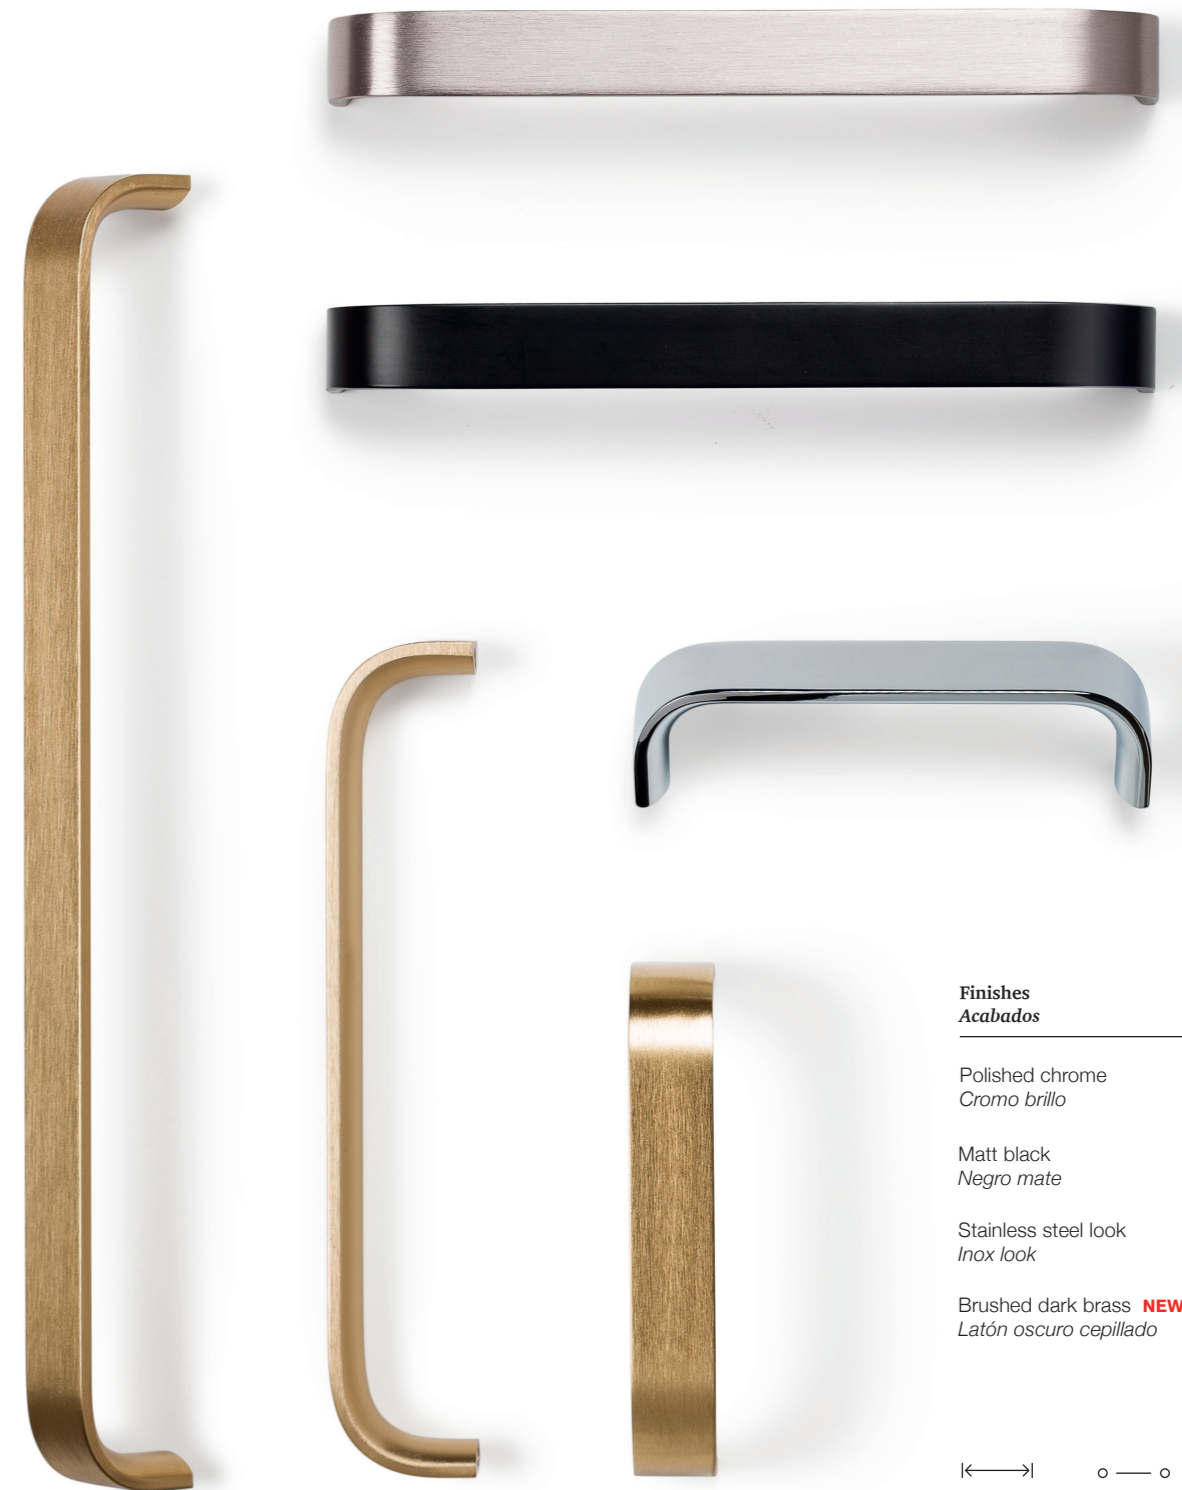

0301

SENSE MINI

ALUMINIUM

Designer: Vieve®

Finishes Acabados

Polished chrome
Cromo brillo

Matt black
Negro mate

Stainless steel look
Inox look

Brushed dark brass **NEW!**
Latón oscuro cepillado

←→	o — o
103 mm	96 mm
167 mm	160 mm
263 mm	256 mm

⊕
Technical info on page 57
Info técnica en pág 57