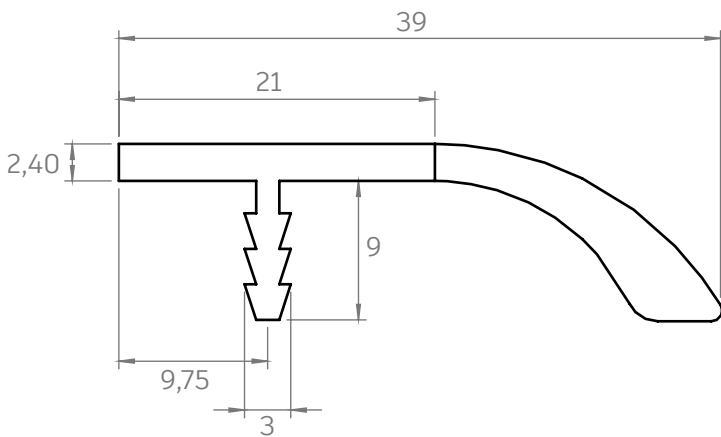

848N

PERFILES / PROFILES

PUERTA 21 mm / DOOR 21 mm

ALUMINIUM

sc herrajes®

MEDIDAS / SIZES

	A	B	C	D
848N.21.150	147	--	39	12
848N.21.200	197	--	39	12
848N.21.250	247	--	39	12
848N.21.300	297	--	39	12
848N.21.350	347	--	39	12
848N.21.400	397	--	39	12
848N.21.450	447	--	39	12
848N.21.500	497	--	39	12
848N.21.600	597	--	39	12
848N.21.700	697	--	39	12
848N.21.800	797	--	39	12
848N.21.900	897	--	39	12
848N.21.1000	997	--	39	12
848N.21.1200	1197	--	39	12

848N PERFILES / PROFILES

PUERTA 21 mm / DOOR 21 mm

sc herrajes®

ALUMINIUM

PLANOS / TECHNICAL DRAWINGS

*Medidas en mm
*Measures in mm

DISEÑO / DESIGN

NOMBRE / NAME