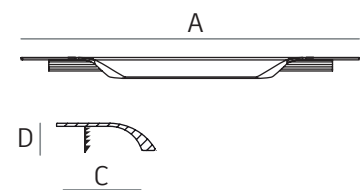

848N

PERFILES / PROFILES

PUERTA 21 mm / DOOR 21 mm

ALUMINIUM

sc herrajes®

MEDIDAS / SIZES

	A	B	C	D
848N.21.150	147	--	39	12
848N.21.200	197	--	39	12
848N.21.250	247	--	39	12
848N.21.300	297	--	39	12
848N.21.350	347	--	39	12
848N.21.400	397	--	39	12
848N.21.450	447	--	39	12
848N.21.500	497	--	39	12
848N.21.600	597	--	39	12
848N.21.700	697	--	39	12
848N.21.800	797	--	39	12
848N.21.900	897	--	39	12
848N.21.1000	997	--	39	12
848N.21.1200	1197	--	39	12

848N PERFILES / PROFILES

PUERTA 21 mm / DOOR 21 mm

sc herrajes®

ALUMINIUM

PLANOS / TECHNICAL DRAWINGS

*Medidas en mm
*Measures in mm

DISEÑO / DESIGN

NOMBRE / NAME