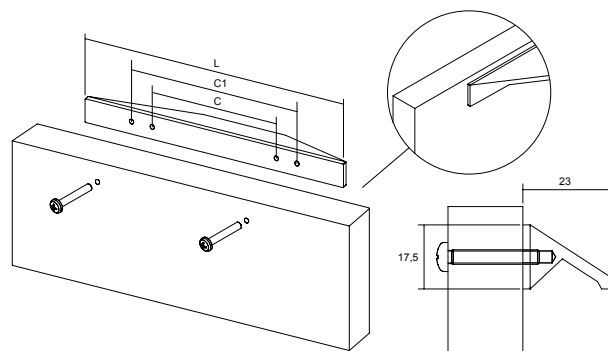

CUTT 0322

Design: Alexis Vivet

01	24	09 NEW!	C	C1	L	↓	☒
Polished chrome <i>Cromo brillo</i>	Stain. steel look <i>Inox look</i>	Matt Black <i>Negro mate</i>					
0322200L01	0322200L24	0322200L09	96	128	200	4	25
0322400L01	0322400L24	0322400L09	192	320	400	4	25
0322600L01	0322600L24	0322600L09	320	480	600	4	25

NEW!
CUTT 0322
 Design: Alexis Vivet

01	24	09 NEW!	C	C1	L	↓	⊞
Polished chrome <i>Cromo brillo</i>	Stain. steel look <i>Inox look</i>	Matt Black <i>Negro mate</i>					
0322200L01	0322200L24	0322200L09	96	128	200	4	25
0322400L01	0322400L24	0322400L09	192	320	400	4	25
0322600L01	0322600L24	0322600L09	320	480	600	4	25