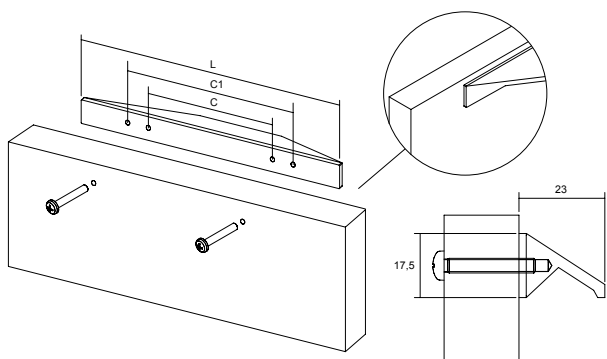

CUTT 0322

Design: Alexis Vivet

01	24	09 NEW!	C	C1	L	↓	☒
Polished chrome <i>Cromo brillo</i>	Stain. steel look <i>Inox look</i>	Matt Black <i>Negro mate</i>					
0322200L01	0322200L24	0322200L09	96	128	200	4	25
0322400L01	0322400L24	0322400L09	192	320	400	4	25
0322600L01	0322600L24	0322600L09	320	480	600	4	25

NEW!
CUTT 0322
 Design: Alexis Vivet

01	24	09 NEW!	C	C1	L	↓	⊞
Polished chrome <i>Cromo brillo</i>	Stain. steel look <i>Inox look</i>	Matt Black <i>Negro mate</i>					
0322200L01	0322200L24	0322200L09	96	128	200	4	25
0322400L01	0322400L24	0322400L09	192	320	400	4	25
0322600L01	0322600L24	0322600L09	320	480	600	4	25