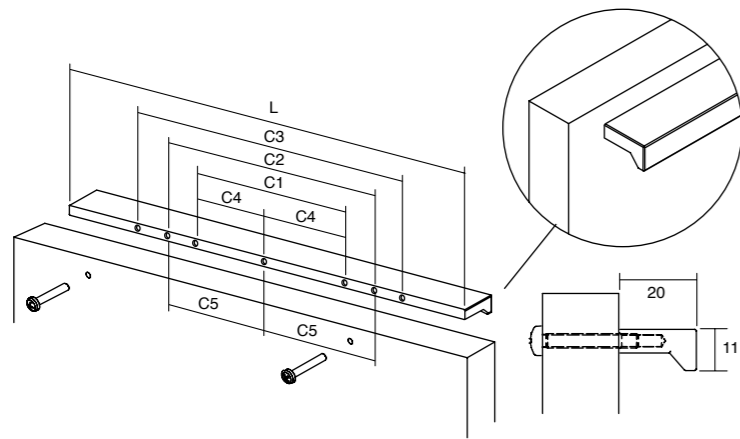

ANGLE 0077

Design: Viefe® Team

| 01 | 24 | M1 | M2 | M23 NEW! | M41 NEW! | | | | | | | | |
|---------------------------------|--------------------------------|---------------------------|--------------------------|-----------------------------|--------------------------------|-----|------|-----|-----|-----|------|---|----|
| Polished chrome Cromo brillo | Stain. steel look Inox look | Matt white Blanco mate | Matt black Negro mate | Metallic grey Gris metal | Metallic brown Marrón metal | C1 | C2 | C3 | C4 | C5 | L | ↓ | ☐ |
| 0077064L01 | 0077064L24 | 0077064LM1 | 0077064LM2 | 0077064LM23 | 0077064LM41 | 64 | - | - | - | - | 100 | 2 | 25 |
| - | - | 0077128LM1 | 0077128LM2 | 0077128LM23 | 0077128LM41 | 128 | 160 | - | - | - | 200 | 4 | 25 |
| 0077128L01 | 0077128L24 | - | - | - | - | 96 | 128 | 160 | - | - | 200 | 6 | 25 |
| 0077192L01 | 0077192L24 | 0077192LM1 | 0077192LM2 | 0077192LM23 | 0077192LM41 | 192 | - | - | - | - | 300 | 2 | 25 |
| - | - | 0077256LM1 | 0077256LM2 | 0077256LM23 | 0077256LM41 | 256 | - | - | - | - | 400 | 2 | 25 |
| 0077256L01 | 0077256L24 | - | - | - | - | 256 | 320 | - | - | - | 400 | 4 | 25 |
| - | - | 0077416LM1 | 0077416LM2 | 0077416LM23 | 0077416LM41 | 416 | - | - | - | - | 500 | 2 | 25 |
| 0077416L01 | 0077416L24 | - | - | - | - | 320 | 416 | - | - | - | 500 | 4 | 25 |
| - | - | 0077480LM1 | 0077480LM2 | 0077480LM23 | 0077480LM41 | 480 | - | - | - | - | 600 | 2 | 25 |
| 0077512L01 | 0077512L24 | - | - | - | - | 480 | 512 | - | - | 256 | 600 | 5 | 25 |
| 0077640L01 | 0077640L24 | 0077640LM1 | 0077640LM2 | 0077640LM23 | 0077640LM41 | 640 | - | - | 320 | - | 900 | 3 | 25 |
| - | - | 00771440LM1 | 00771440LM2 | 00771440LM23 | 00771440LM41 | 480 | 1440 | - | - | - | 1480 | 4 | 10 |

Metallic grey
Gris metal

Metallic brown
Marrón metal

Lengths / Longitudes

1480 mm

900 mm

600 mm

500 mm

400 mm

300 mm

200 mm

100 mm