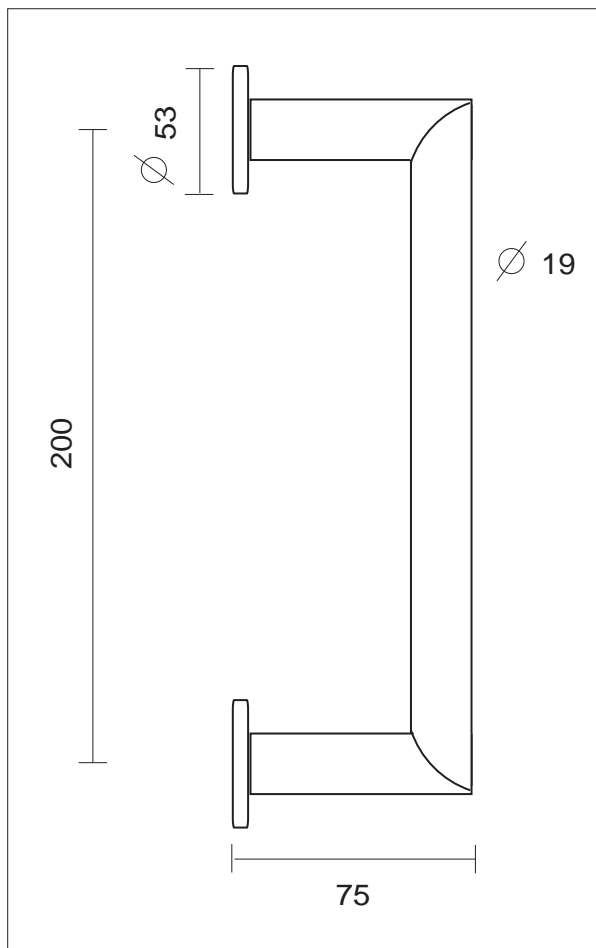

TIRAGE UNIVERSEL POMEROL NOIR

Inox 304

Finition **Noir**

Finition Noire	Montage SIMPLE EN APPLIQUE
Entraxe 200	IN408NO-200

Montage en applique par vis à bois.

Section ronde

- Modèle vendu à l'unité
- Fixation en applique par VAB.
 - Montage double par vis relieuse.

21.03.19

 Poignées de tirage sur rosaces non destinées à être utilisées comme barres d'appui