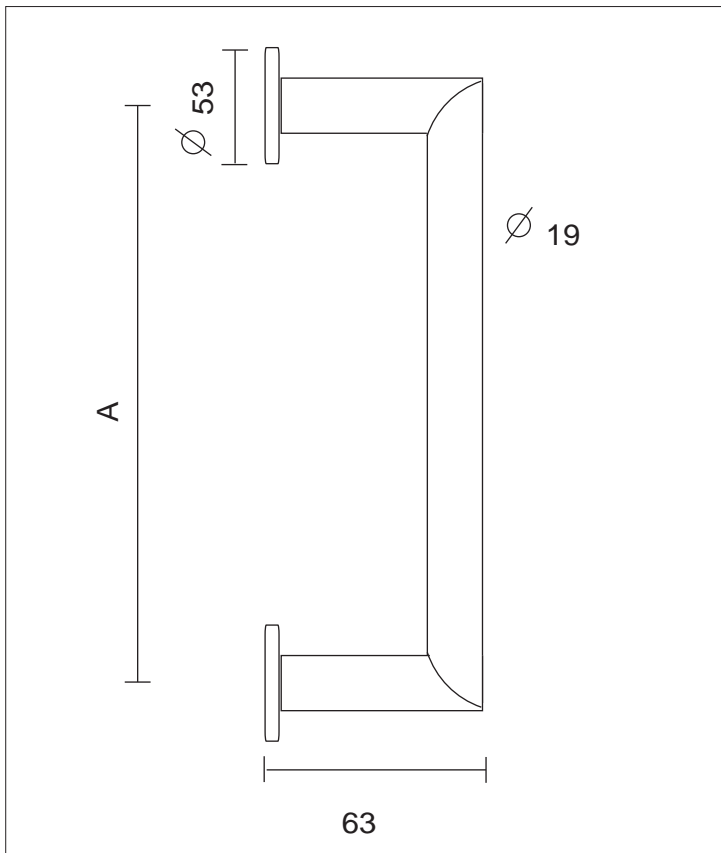

TIRAGE UNIVERSEL POMEROL

Inox 304

Finition **INOX Brossé**

	Montage SIMPLE EN APPLIQUE
Entraxe 200	IN408-200
Entraxe 300	IN408-300

GARANTIE INOX AISI 304
(non adapté aux ambiances salines)

Modèle vendu à l'unité
- Fixation en applique par VAB.
- Montage double par vis relieuse.

 Poignées de tirage sur rosaces non destinées à être utilisées comme barres d'appui