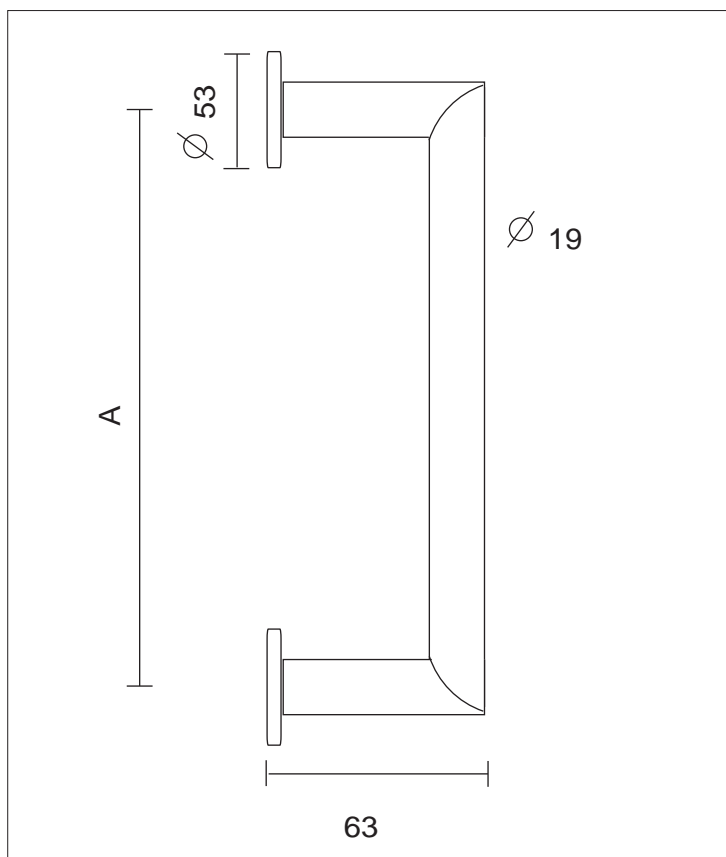

TIRAGE UNIVERSEL POMEROL

Inox 304

Finition **INOX Brossé**

	Montage SIMPLE EN APPLIQUE
Entraxe 200	IN408-200
Entraxe 300	IN408-300

GARANTIE INOX AISI 304
(non adapté aux ambiances salines)

Modèle vendu à l'unité
- Fixation en applique par VAB.
- Montage double par vis relieuse.

 Poignées de tirage sur rosaces non destinées à être utilisées comme barres d'appui