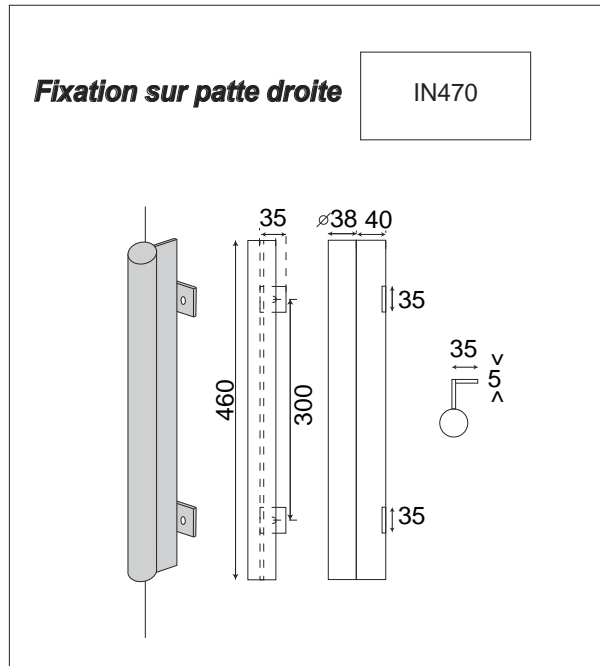

# BARRE ANTI-VANDALISME

Inox 304

Finition **INOX Brossé**

Tube  $\varnothing 38$   
pour une meilleure prise en main

Fixation sur patte épaisse et large pour plus de solidité

Ecrou **INVOLABLE**  
AUTOCASSANT au serrage

Poignée livrée avec fixations traversantes :  
4 écrous inviolables auto-cassants et 2 tiges  
filetées inox.

Veuillez préciser l'épaisseur des portes à la commande

Plaque massive  
épaisse (5mm)  
**ANTI-ARRACHAGE**  
Ne permet pas le  
passage d'une barre  
pour bloquer la porte