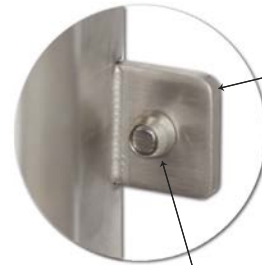

# BARRE ANTI-VANDALISME

Inox 304

Finition **INOX Brossé**

Tube  $\varnothing 38$   
pour une meilleure prise en main

Fixation sur patte épaisse et large pour plus de solidité

Ecrou **INVOLABLE**  
AUTOCASSANT au serrage

Poignée livrée avec fixations traversantes :  
4 écrous inviolables auto-cassants et 2 tiges  
filetées inox.

Veuillez préciser l'épaisseur des portes à la commande

Plaque massive  
épaisse (5mm)  
**ANTI-ARRACHAGE**  
Ne permet pas le  
passage d'une barre  
pour bloquer la porte