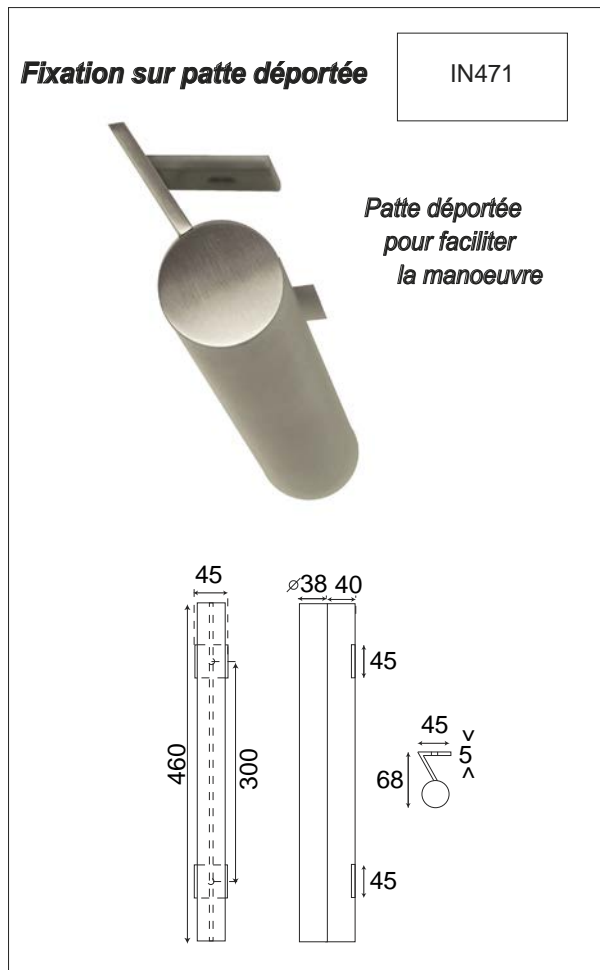

# BARRE ANTI-VANDALISME

Inox 304

Finition **INOX Brossé**

Tube  $\varnothing 38$   
pour une meilleure prise en main

Fixation sur patte épaisse et large pour plus de solidité

Ecrou **INVOLABLE**  
AUTOCASSANT au serrage

Poignée livrée avec fixations traversantes :  
4 écrous inviolables auto-cassants et 2 tiges  
filetées inox.

Veuillez préciser l'épaisseur des portes à la commande

Plaque massive  
épaisse (5mm)  
**ANTI-ARRACHAGE**  
Ne permet pas le  
passage d'une barre  
pour bloquer la porte