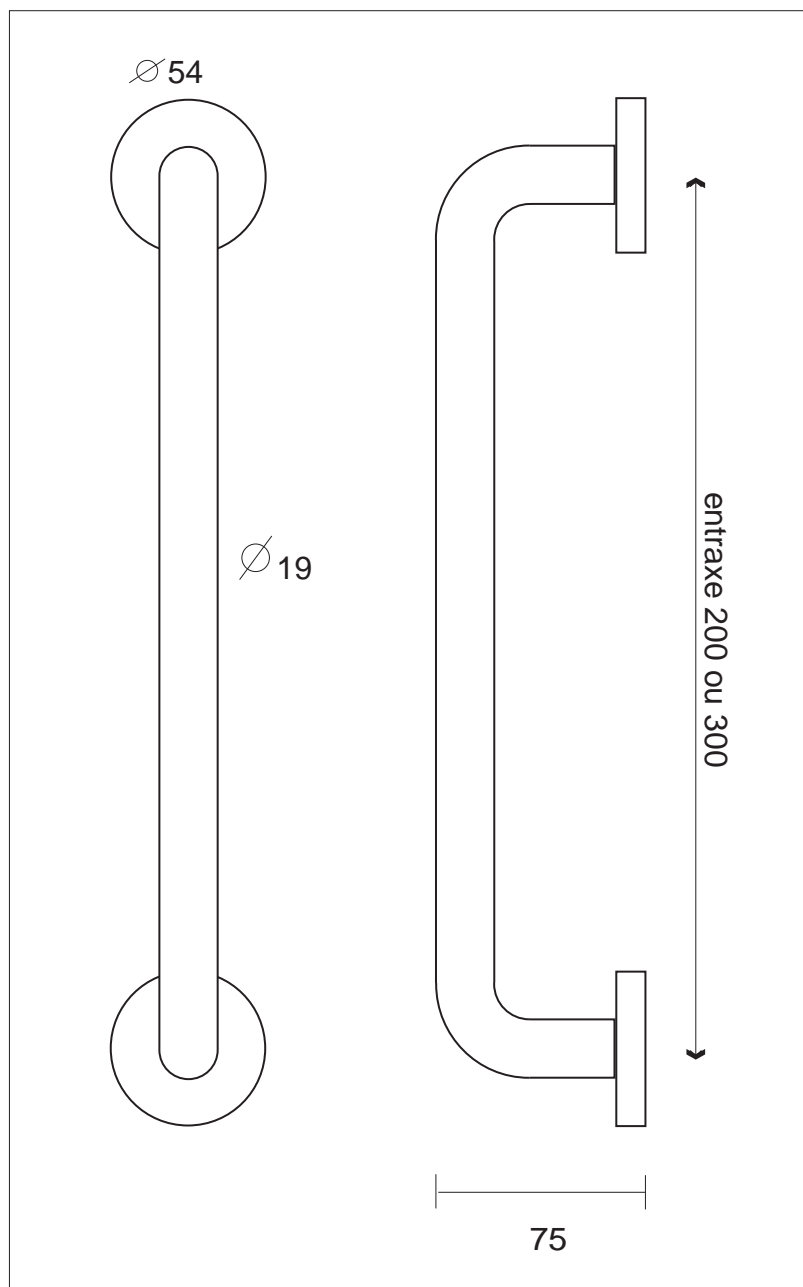

BORDEAUX ROSACES NOIRE

Inox 304

Finition

Noir

Finition Noire	Montage SIMPLE EN APPLIQUE
Entraxe 200	IN409NO-200
Entraxe 300	IN409NO-300

Montage en applique par vis à bois.

Section ronde

21.03.19

 Poignées de tirage sur rosaces non destinées à être utilisées comme barres d'appui

28 rue des Berles 33 185 LE HAILLAN - FRANCE
Tél:(0033)05.56.95.87.57 Fax:(0033)05.56.70.02.39 E-mail:direction@eurowale.fr