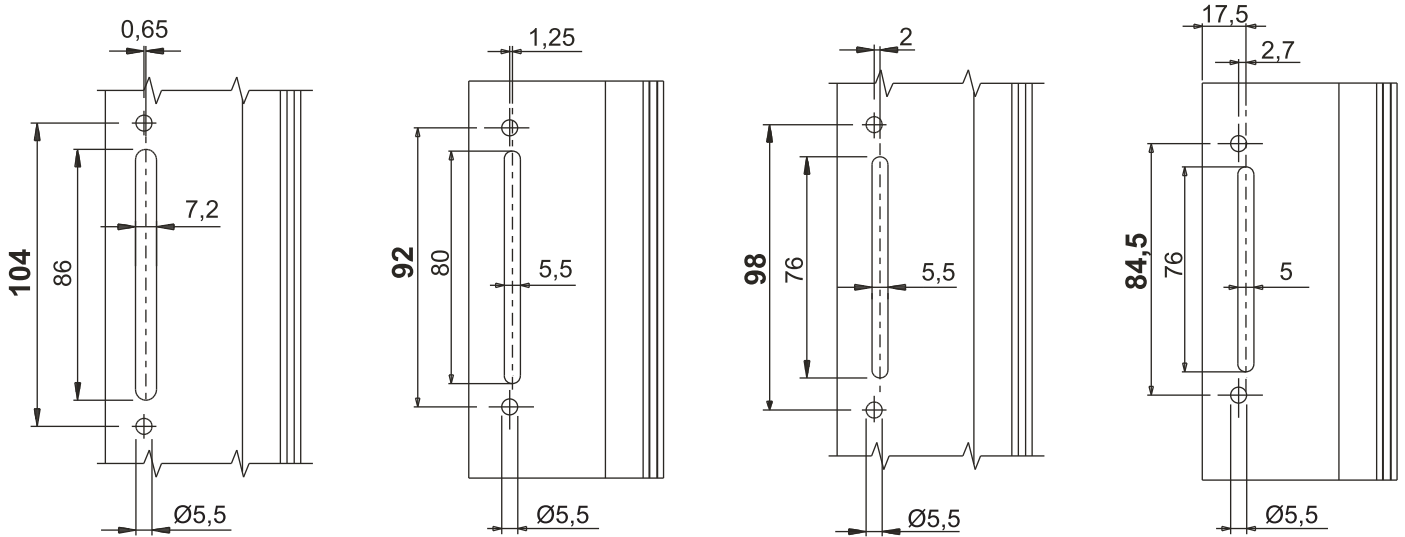

PRIMA KEY CAPTURE

PRIMA KEY CAPTURE MICRO

**INVERSIONE DELLA ROTAZIONE DEL MANICO - REVERSING THE ROTATION OF THE HANDLE - INVERSION DE LA ROTACIÓN DE LA CREMONA
NOTICE D'INVERSION DU SENS DE LA MAIN - UMKEHR DER ROTATIONSRICHTUNG DES GRIFFES**