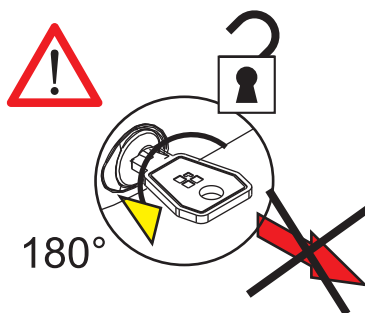

PRIMA KEY CAPTURE

PRIMA KEY CAPTURE MICRO

**INVERSIONE DELLA ROTAZIONE DEL MANICO - REVERSING THE ROTATION OF THE HANDLE - INVERSION DE LA ROTACIÓN DE LA CREMONA
NOTICE D'INVERSION DU SENS DE LA MAIN - UMKEHR DER ROTATIONSRICHTUNG DES GRIFFES**