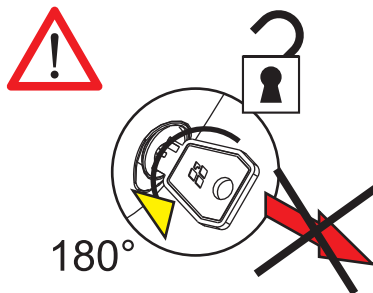

PRIMA KEY CAPTURE

PRIMA KEY CAPTURE MICRO

**INVERSIONE DELLA ROTAZIONE DEL MANICO - REVERSING THE ROTATION OF THE HANDLE - INVERSION DE LA ROTACIÓN DE LA CREMONA
NOTICE D'INVERSION DU SENS DE LA MAIN - UMKEHR DER ROTATIONSRICHTUNG DES GRIFFES**