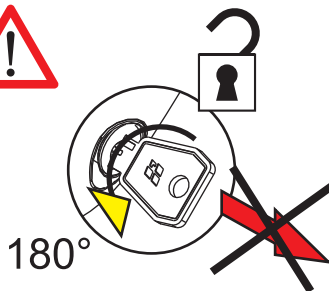

10357000/03-2013

PRIMA KEY CAPTURE

PRIMA KEY CAPTURE MICRO

**INVERSIONE DELLA ROTAZIONE DEL MANICO - REVERSING THE ROTATION OF THE HANDLE - INVERSION DE LA ROTACIÓN DE LA CREMONA
NOTICE D'INVERSION DU SENS DE LA MAIN - UMKEHR DER ROTATIONSRICHTUNG DES GRIFFES**