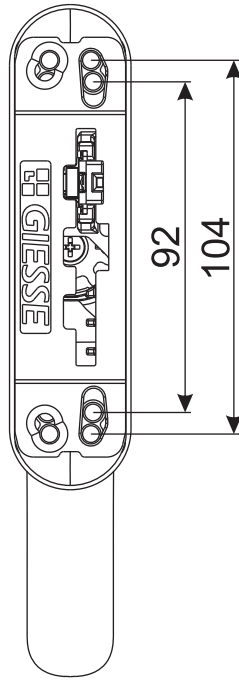

10357000/03-2013

PRIMA KEY CAPTURE

PRIMA KEY CAPTURE MICRO

**INVERSIONE DELLA ROTAZIONE DEL MANICO - REVERSING THE ROTATION OF THE HANDLE - INVERSION DE LA ROTACIÓN DE LA CREMONA
NOTICE D'INVERSION DU SENS DE LA MAIN - UMKEHR DER ROTATIONSRICHTUNG DES GRIFFES**