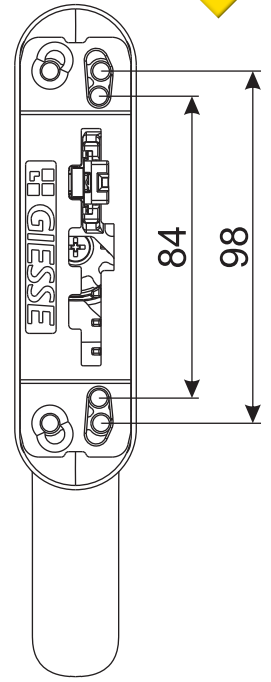

10357000/03-2013

PRIMA KEY CAPTURE

PRIMA KEY CAPTURE MICRO

**INVERSIONE DELLA ROTAZIONE DEL MANICO - REVERSING THE ROTATION OF THE HANDLE - INVERSION DE LA ROTACIÓN DE LA CREMONA
NOTICE D'INVERSION DU SENS DE LA MAIN - UMKEHR DER ROTATIONSRICHTUNG DES GRIFFES**