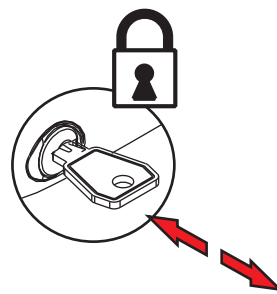

10357000/03-2013

PRIMA KEY CAPTURE

PRIMA KEY CAPTURE MICRO

**INVERSIONE DELLA ROTAZIONE DEL MANICO - REVERSING THE ROTATION OF THE HANDLE - INVERSION DE LA ROTACIÓN DE LA CREMONA
NOTICE D'INVERSION DU SENS DE LA MAIN - UMKEHR DER ROTATIONSRICHTUNG DES GRIFFES**