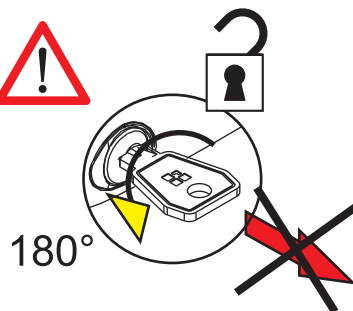

10357000/03-2013

PRIMA KEY CAPTURE

PRIMA KEY CAPTURE MICRO

**INVERSIONE DELLA ROTAZIONE DEL MANICO - REVERSING THE ROTATION OF THE HANDLE - INVERSION DE LA ROTACIÓN DE LA CREMONA
NOTICE D'INVERSION DU SENS DE LA MAIN - UMKEHR DER ROTATIONSRICHTUNG DES GRIFFES**