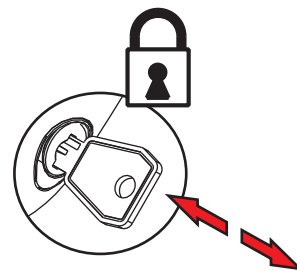

10357000/03-2013

PRIMA KEY CAPTURE

PRIMA KEY CAPTURE MICRO

**INVERSIONE DELLA ROTAZIONE DEL MANICO - REVERSING THE ROTATION OF THE HANDLE - INVERSION DE LA ROTACIÓN DE LA CREMONA
NOTICE D'INVERSION DU SENS DE LA MAIN - UMKEHR DER ROTATIONSRICHTUNG DES GRIFFES**