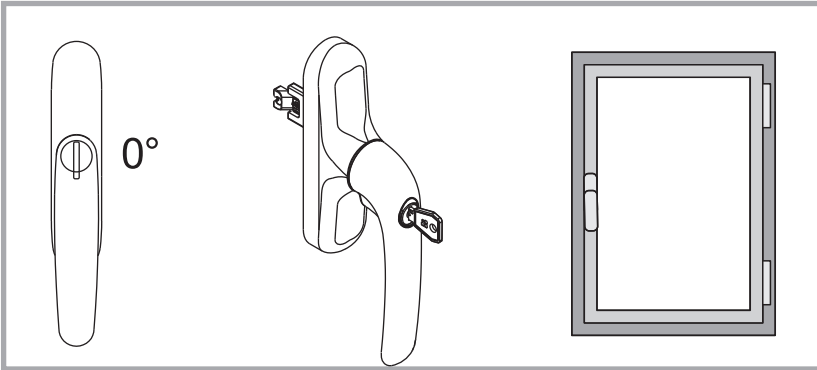

10357000/03-2013

PRIMA KEY CAPTURE

PRIMA KEY CAPTURE MICRO

**INVERSIONE DELLA ROTAZIONE DEL MANICO - REVERSING THE ROTATION OF THE HANDLE - INVERSION DE LA ROTACIÓN DE LA CREMONA
NOTICE D'INVERSION DU SENS DE LA MAIN - UMKEHR DER ROTATIONSRICHTUNG DES GRIFFES**