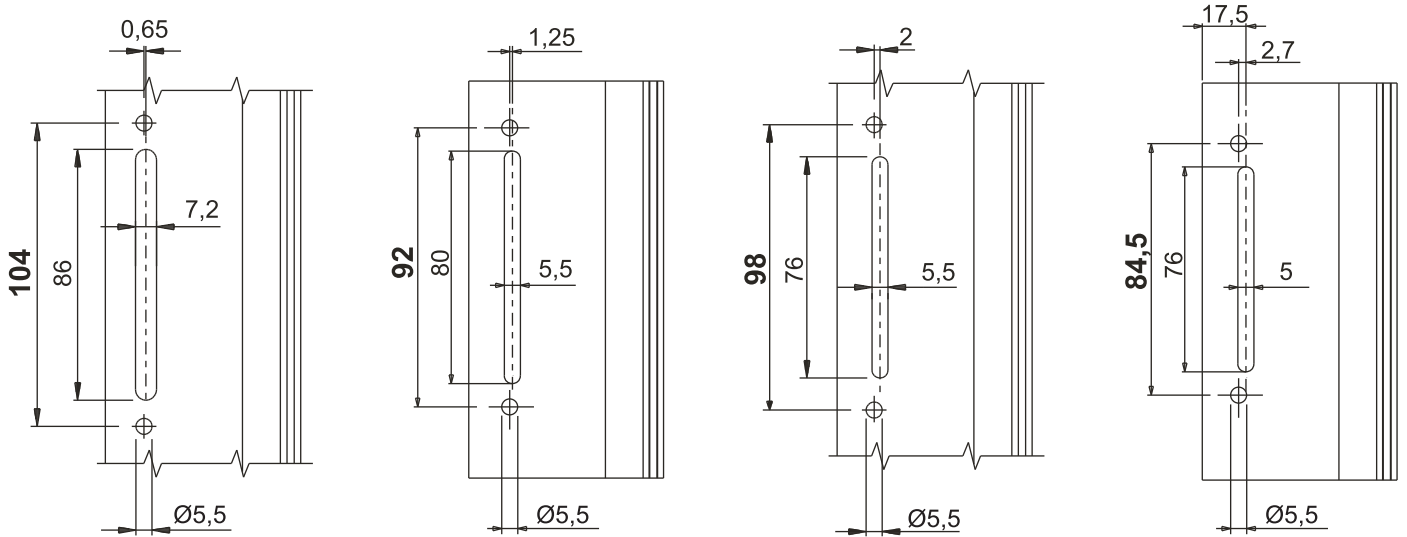

10357000/03-2013

PRIMA KEY CAPTURE

PRIMA KEY CAPTURE MICRO

**INVERSIONE DELLA ROTAZIONE DEL MANICO - REVERSING THE ROTATION OF THE HANDLE - INVERSION DE LA ROTACIÓN DE LA CREMONA
NOTICE D'INVERSION DU SENS DE LA MAIN - UMKEHR DER ROTATIONSRICHTUNG DES GRIFFES**