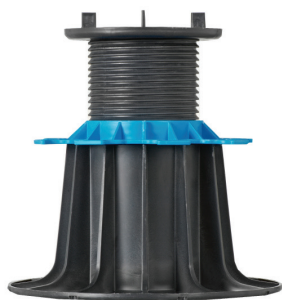

PLOT RÉGLABLE DALLE

HAUTEUR 140/230 MM
RÉF. HD

GRUPE
TRENOS

Jouplast®

CARACTERISTIQUES

- › Matière : Polypropylène
- › Couleur : noir, écrou bleu
- › Hauteur réglable : mini: 140 mm / maxi: 230 mm
- › Ecarteur : Hauteur : 9 mm / Epaisseur : 3 mm / Quantité : 4
- › Diamètre du flasque : 208 mm
- › Diamètre surface tête du plot : 120 mm
- › Poids : 0.498 kg
- › Résistant aux températures entre -30°C et +60°C
- › Résistant aux UV et au GEL
- › 100% recyclable

APPLICATIONS

- › Création de terrasse en dalle céramique, pierre, béton et caillebotis à usage piéton uniquement
- › Compatible avec système d'étanchéité (conforme au DTU 43.1)

LES + PRODUITS

- › Cale amortisseur fournie
- › Ecarteurs sécables pour obtenir une tête lisse
- › Compatible avec les accessoires JOUPLAST® (cf. tableau compatibilité)

VUE DE DESSUS

RESISTANCE

- › Résistant au test d'écrasement avec charge supérieur à 1 tonne

CONDITIONNEMENT

40 pcs par sac
Poids: 20 kg

8 sacs par palette
Poids: 183 kg

RECOMMANDATIONS D'UTILISATION

- › Terrasse à usage piéton uniquement
- › Usage extérieur uniquement
- › Utilisation avec des dalles autoportantes de classe T7 ou T11
- › La pose sur plots se fait uniquement sur sol stabilisé