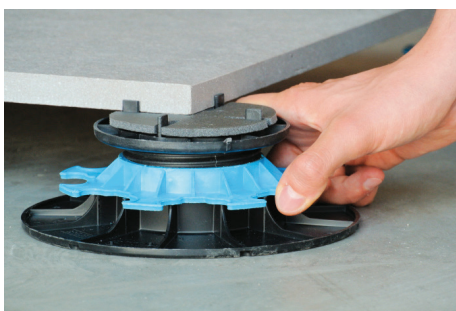

PLOT RÉGLABLE DALLE

HAUTEUR 140/230 MM
RÉF. HD

GRUPE
TRENOS

Jouplast®

CARACTERISTIQUES

- › Matière : Polypropylène
- › Couleur : noir, écrou bleu
- › Hauteur réglable : mini: 140 mm / maxi: 230 mm
- › Ecarteur : Hauteur : 9 mm / Epaisseur : 3 mm / Quantité : 4
- › Diamètre du flasque : 208 mm
- › Diamètre surface tête du plot : 120 mm
- › Poids : 0.498 kg
- › Résistant aux températures entre -30°C et +60°C
- › Résistant aux UV et au GEL
- › 100% recyclable

APPLICATIONS

- › Création de terrasse en dalle céramique, pierre, béton et caillebotis à usage piéton uniquement
- › Compatible avec système d'étanchéité (conforme au DTU 43.1)

LES + PRODUITS

- › Cale amortisseur fournie
- › Ecarteurs sécables pour obtenir une tête lisse
- › Compatible avec les accessoires JOUPLAST® (cf. tableau compatibilité)

VUE DE DESSUS

RESISTANCE

- › Résistant au test d'écrasement avec charge supérieur à 1 tonne

CONDITIONNEMENT

40 pcs par sac
Poids: 20 kg

8 sacs par palette
Poids: 183 kg

RECOMMANDATIONS D'UTILISATION

- › Terrasse à usage piéton uniquement
- › Usage extérieur uniquement
- › Utilisation avec des dalles autoportantes de classe T7 ou T11
- › La pose sur plots se fait uniquement sur sol stabilisé