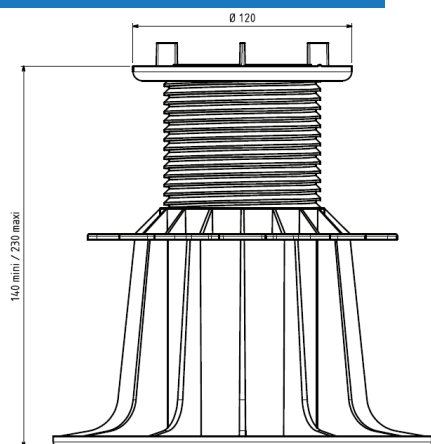

PLOT RÉGLABLE DALLE

HAUTEUR 140/230 MM
RÉF. HD

GRUPE
TRENOS

Jouplast®

CARACTERISTIQUES

- › Matière : Polypropylène
- › Couleur : noir, écrou bleu
- › Hauteur réglable : mini: 140 mm / maxi: 230 mm
- › Ecarteur : Hauteur : 9 mm / Epaisseur : 3 mm / Quantité : 4
- › Diamètre du flasque : 208 mm
- › Diamètre surface tête du plot : 120 mm
- › Poids : 0.498 kg
- › Résistant aux températures entre -30°C et +60°C
- › Résistant aux UV et au GEL
- › 100% recyclable

APPLICATIONS

- › Création de terrasse en dalle céramique, pierre, béton et caillebotis à usage piéton uniquement
- › Compatible avec système d'étanchéité (conforme au DTU 43.1)

LES + PRODUITS

- › Cale amortisseur fournie
- › Ecarteurs sécables pour obtenir une tête lisse
- › Compatible avec les accessoires JOUPLAST® (cf. tableau compatibilité)

VUE DE DESSUS

RESISTANCE

- › Résistant au test d'écrasement avec charge supérieur à 1 tonne

CONDITIONNEMENT

40 pcs par sac
Poids: 20 kg

8 sacs par palette
Poids: 183 kg

RECOMMANDATIONS D'UTILISATION

- › Terrasse à usage piéton uniquement
- › Usage extérieur uniquement
- › Utilisation avec des dalles autoportantes de classe T7 ou T11
- › La pose sur plots se fait uniquement sur sol stabilisé