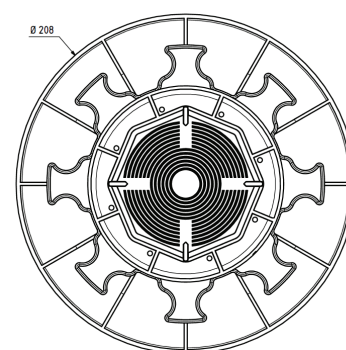

VUE DE DESSUS

RESISTANCE

- › Résistant au test d'écrasement avec charge supérieur à 1 tonne

CONDITIONNEMENT

40 pcs par sac
Poids: 20 kg

8 sacs par palette
Poids: 183 kg

RECOMMANDATIONS D'UTILISATION

- › Terrasse à usage piéton uniquement
- › Usage extérieur uniquement
- › Utilisation avec des dalles autoportantes de classe T7 ou T11
- › La pose sur plots se fait uniquement sur sol stabilisé

Fabricant Français

www.jouplast.com