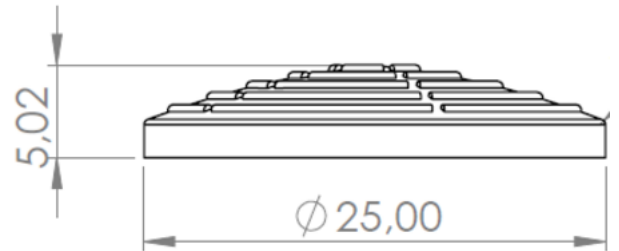

DÉCLINAISONS :

Référence	Désignation Divalto	EAN	Couleur
630098ADH	PASTILLES PODO RAPID PODO METAL ADH INT KIT DE 165 SOIT 1200 X 400MM ALUMINIUM	3664336059780	Aluminium

CONDITIONNEMENT

Référence	PCB	Unité
630098ADH	1 KIT	Kit de 165 pastilles

LOGISTIQUE

Pays d'origine	Code douanier	Poids brut (kg)	Type de conditionnement
France	73182300	0.82	Carton le plus adapté

WATTRECYCLE : NON

USAGE

Intérieur