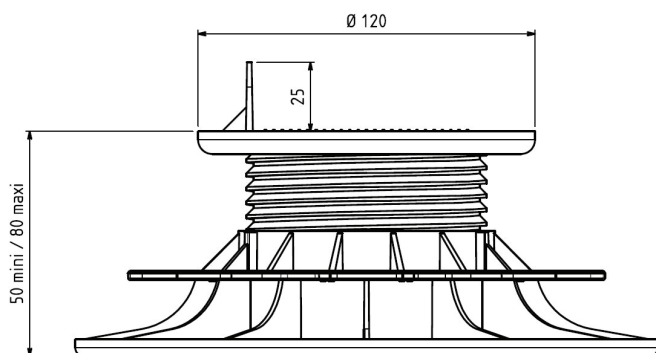

PLOT LAMBOURDE

HAUTEUR 50/80 MM
RÉGLABLE
RÉF. HL

Jouplast®

CARACTERISTIQUES

- › Matière : Polypropylène
- › Couleur : noir, écrou vert
- › Diamètre : 208 mm
- › Hauteur réglable : mini: 50mm / maxi: 80mm
- › Diamètre surface tête du plot : 120 mm
- › Hauteur languette : 25 mm
- › Poids : 0.256 kg
- › Résistant aux températures entre -30°C et +60°C
- › Résistant aux UV et au GEL
- › 100% recyclable

APPLICATIONS

- › Création de terrasse bois naturel ou en composite à usage piéton uniquement

LES + PRODUITS

- › Réglage manuel avec l'écrou : pas d'outils additionnels
- › Pour une pose invisible, utiliser FIXEGO®
- › Compatible avec les accessoires JOUPLAST® (cf. tableau de compatibilité)

VUE DE DESSUS

RÉSISTANCE

- › Résistant au test d'écrasement avec charge supérieur à 1 tonne

CONDITIONNEMENT

60 pcs par sac
Poids: 16 kg

12 sacs par palette
Poids: 220 kg

RECOMMANDATIONS D'UTILISATION

- › Terrasse à usage piéton uniquement
- › Usage extérieur uniquement
- › Ne pas utiliser de lamboard en bois composite
- › Conforme au DTU 51.4
- › La pose sur plots se fait uniquement sur un sol stabilisé