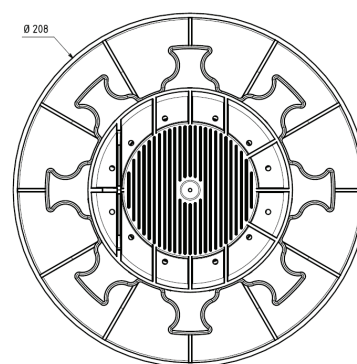

PLOT LAMBOURDE

HAUTEUR 50/80 MM
RÉGLABLE
RÉF. HL

Jouplast®

CARACTERISTIQUES

- › Matière : Polypropylène
- › Couleur : noir, écrou vert
- › Diamètre : 208 mm
- › Hauteur réglable : mini: 50mm / maxi: 80mm
- › Diamètre surface tête du plot : 120 mm
- › Hauteur languette : 25 mm
- › Poids : 0.256 kg
- › Résistant aux températures entre -30°C et +60°C
- › Résistant aux UV et au GEL
- › 100% recyclable

APPLICATIONS

- › Création de terrasse bois naturel ou en composite à usage piéton uniquement

LES + PRODUITS

- › Réglage manuel avec l'écrou : pas d'outils additionnels
- › Pour une pose invisible, utiliser FIXEGO®
- › Compatible avec les accessoires JOUPLAST® (cf. tableau de compatibilité)

VUE DE DESSUS

RÉSISTANCE

- › Résistant au test d'écrasement avec charge supérieur à 1 tonne

CONDITIONNEMENT

60 pcs par sac
Poids: 16 kg

12 sacs par palette
Poids: 220 kg

RECOMMANDATIONS D'UTILISATION

- › Terrasse à usage piéton uniquement
- › Usage extérieur uniquement
- › Ne pas utiliser de lamboard en bois composite
- › Conforme au DTU 51.4
- › La pose sur plots se fait uniquement sur un sol stabilisé