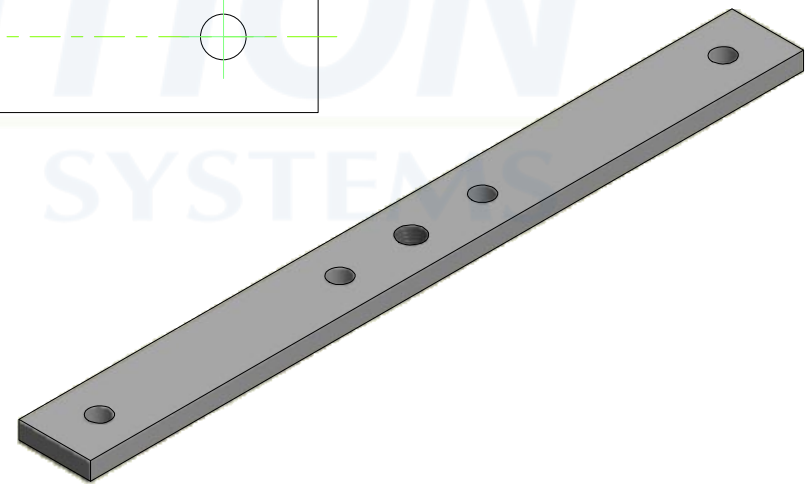

M16

Platine droite pour fixation sur chant, trou M16  
 Matière: Acier

Screwing plate, top-fixing M16  
 Material: Steel

7, rue Gay Lussac  
 25000 BESANCON

Référence  
 Item Nr: **0086**

Rail associé  
 Combined track: