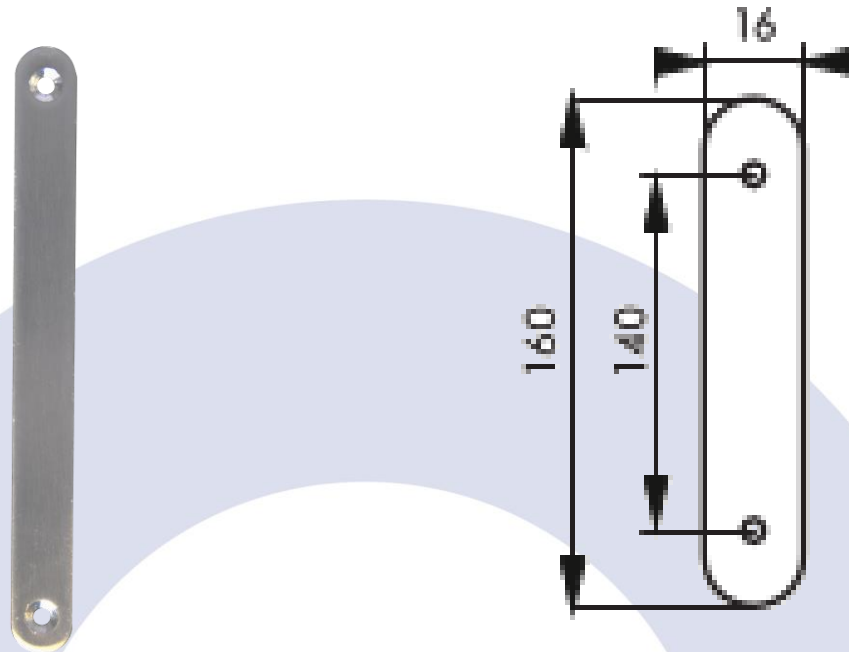

ECO048

PLATINE CACHE SERRURE 160X16X2 MM EN 140 MM

Dimensions :

Fonction : aveugle

Platine : 160 x 16 mm

Entraxe de fixation : 140 mm

Matière :

Acier zingué