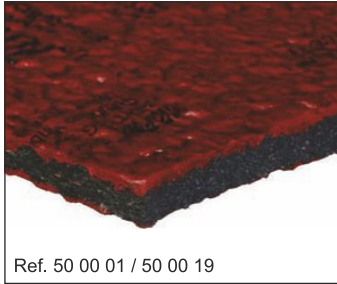

Les plaque anti-vibratoires et auto-scellantes Gripsol

GRIPSOL® antivibration and self-sealant pad

GRIPSOL® Schwingungsdämpfende und selbstklebende Platte

Environnement sec / Dry environment / Trockene Umgebung

Ref. 50 00 01 / 50 00 19

GRIPSOL® Rouge 11 et Rouge 15
 Machines avec mouvements horizontaux
 Machines with horizontal movements
 Machines avec mouvements verticaux
 Machines with vertical movements
 Maschinen mit waagrecht Bewegungen
 Maschinen mit senkrecht Bewegungen