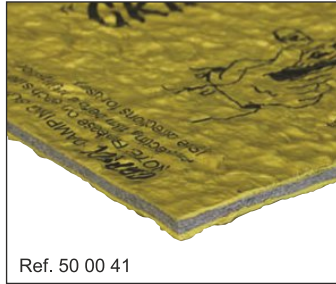

Les plaque anti-vibratoires et auto-scellantes Gripsol

GRIPSOL® antivibration and self-sealant pad

GRIPSOL® Schwingungsdämpfende und selbstklebende Platte

Environnement sec / Dry environment / Trockene Umgebung

Ref. 50 00 01 / 50 00 19

GRIPSOL® Rouge 11 et Rouge 15
 Machines avec mouvements horizontaux
 Machines with horizontal movements
 Machines avec mouvements verticaux
 Machines with vertical movements
 Maschinen mit waagrecht Bewegungen
 Maschinen mit senkrecht Bewegungen