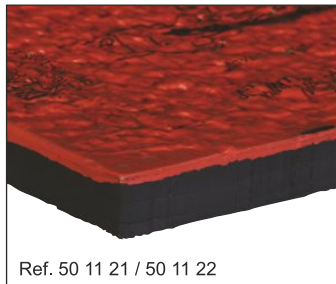

Les plaque anti-vibratoires et auto-scellantes Gripsol

GRIPSOL® antivibration and self-sealant pad

GRIPSOL® Schwingungsdämpfende und selbstklebende Platte

Environnement sec / Dry environment / Trockene Umgebung

Ref. 50 00 01 / 50 00 19

GRIPSOL® Rouge 11 et Rouge 15
Machines avec mouvements horizontaux
Machines with horizontal movements
Machines avec mouvements verticaux
Machines with vertical movements
Maschinen mit waagrecht Bewegungen
Maschinen mit senkrecht Bewegungen

Ref. 50 00 41

GRIPSOL® Jaune 7
Machines avec mouvements horizontaux
Machines with horizontal movements
Maschinen mit waagrecht Bewegungen

Ref. 50 10 01

GRIPSOL® Vert 15
Environnement sec et huileux occasionnel
Machines avec mouvements verticaux
Occasionally dry and oily environment
Machines with vertical movements
Gelegentliche trockene und ölige Umgebung
Maschinen mit senkrecht Bewegungen

Environnement huileux / Oily environment / Öliger Umgebung

Ref. 50 00 52 / 50 00 72

GRIPSOL® Bleu 11 et Bleu 15
Machines avec mouvements horizontaux
Machines with horizontal movements
Machines avec mouvements verticaux
Machines with vertical movements
Maschinen mit waagrecht Bewegungen
Maschinen mit senkrecht Bewegungen

Ref. 50 11 21 / 50 11 22

GRIPSOL® Orange 15 et Orange 20
Machines avec mouvements verticaux
(Déplacements fréquents)
Machines with vertical movements
(Frequent moving)
Maschinen mit senkrecht Bewegungen
(Häufige Umstellen)

Environnement Spécifique / Specific environment / spezifisches Umgebung

Ref. 50 11 01

GRIPSOL® Beige 11
Environnement très huileux
Very oily environment
Sehr ölige Umgebung

Ref. 50 00 36

GRIPSOL® Aéro 11
Environnement Skydrol
Skydrol environment
Skydrol Umgebung

Ref. 50 00 31