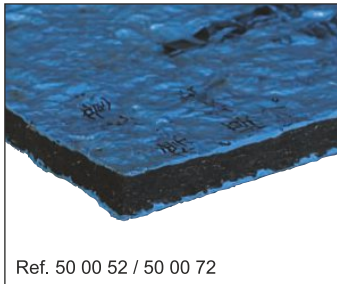

Environnement huileux / Oily environment / Öliger Umgebung

Ref. 50 00 52 / 50 00 72

GRIPSOL® Bleu 11 et Bleu 15
Machines avec mouvements horizontaux
Machines with horizontal movements
Machines avec mouvements verticaux
Machines with vertical movements
Maschinen mit waagrecht Bewegungen
Maschinen mit senkrecht Bewegungen