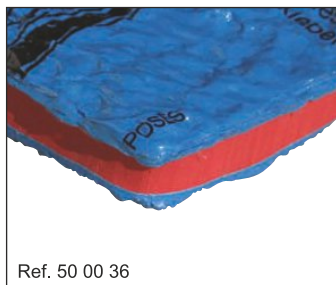

Ref. 50 00 36

GRIPSOL® Aéro 11
Environnement Skydrol
Skydrol environment
Skydrol Umgebung