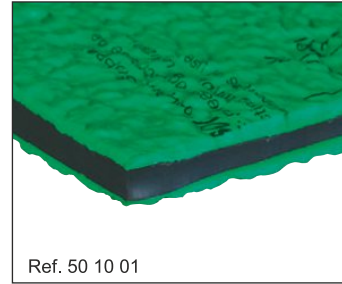

Les plaque anti-vibratoires et auto-scellantes Gripsol

GRIPSOL® antivibration and self-sealant pad

GRIPSOL® Schwingungsdämpfende und selbstklebende Platte

Environnement sec / Dry environment / Trockene Umgebung

Ref. 50 00 01 / 50 00 19

GRIPSOL® Rouge 11 et Rouge 15
Machines avec mouvements horizontaux
Machines with horizontal movements
Machines avec mouvements verticaux
Machines with vertical movements
Maschinen mit waagrecht Bewegungen
Maschinen mit senkrecht Bewegungen

Ref. 50 00 41

GRIPSOL® Jaune 7
Machines avec mouvements horizontaux
Machines with horizontal movements
Maschinen mit waagrecht Bewegungen

Ref. 50 10 01

GRIPSOL® Vert 15
Environnement sec et huileux occasionnel
Machines avec mouvements verticaux
Occasionally dry and oily environment
Machines with vertical movements
Gelegentliche trockene und ölige Umgebung
Maschinen mit senkrecht Bewegungen

Environnement huileux / Oily environment / Öliger Umgebung

Ref. 50 00 52 / 50 00 72

GRIPSOL® Bleu 11 et Bleu 15
Machines avec mouvements horizontaux
Machines with horizontal movements
Machines avec mouvements verticaux
Machines with vertical movements
Maschinen mit waagrecht Bewegungen
Maschinen mit senkrecht Bewegungen

Ref. 50 11 21 / 50 11 22

GRIPSOL® Orange 15 et Orange 20
Machines avec mouvements verticaux
(Déplacements fréquents)
Machines with vertical movements
(Frequent moving)
Maschinen mit senkrecht Bewegungen
(Häufige Umstellen)

Environnement Spécifique / Specific environment / spezifisches Umgebung

Ref. 50 11 01

GRIPSOL® Beige 11
Environnement très huileux
Very oily environment
Sehr ölige Umgebung

Ref. 50 00 36

GRIPSOL® Aéro 11
Environnement Skydrol
Skydrol environment
Skydrol Umgebung

Ref. 50 00 31