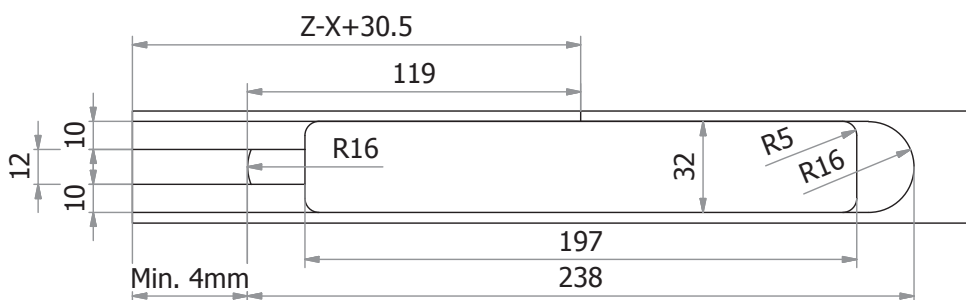

7

CENTRALE POSITIE - POSITION CENTRALE - CENTRAL POSITION

Groeven om Pivotica® PRO-C af te stellen
 Régler Pivotica® PRO-C
 Grooves to set Pivotica® PRO-C

Deurspelingen bij gebruik van minimale asafstand:
 Jeu avec positionnement minimale de l'axe:
 Gaps when using the minimal axis-distance:

Door	X	Y	Z
40 mm	6 mm	3 mm	93 mm
44 mm	5 mm	3 mm	93 mm
50 mm	6 mm	3 mm	94 mm
54 mm	6 mm	3 mm	94 mm

Argent Alu: dé referentie voor het openen van deuren
Argent Alu: la référence pour l'ouverture des portes
Argent Alu: die Referenz zum Öffnen von Türen
Argent Alu: the reference for opening doors
Argent Alu: lá referencia para abrir puertas